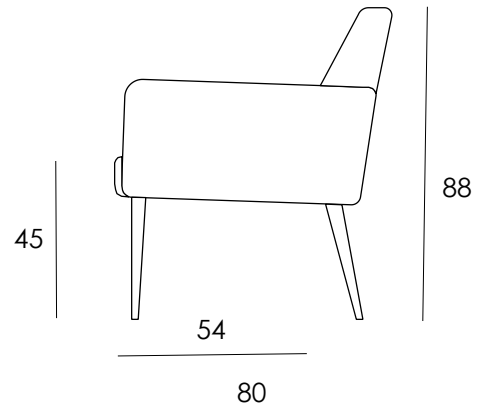

ALVA

Valmistettu Askon tehtaalla Lahdessa

- Siro tuoli jossa hyvä istuinmukavuus
- Kiinteä verhoilu
- Saatavana sadoilla eri kangasvaihtoehdoilla

Osat	Leveys cm	Syvyys cm	Korkeus cm	Istuinkorkeus cm	Paino kg
Lepotuoli	69	80	88	45	12

Materiaalit:

Runko: Massiivipuu, koivuvaneri
Jousto: Sik Sak, tekstiilivyö
Pehmusteet: Selkä: Vaahtomuovi 40kg/m³
Istuin: Vaahtomuovi 40kg/m³

Jalat

Puujalka
Korkeus
Etujalat 33cm
Takajalat 31cm

Lisätarvikkeet