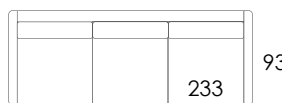

AVEC S

Sohva (47 kg)

Divaanisohva (58 kg)

AVEC M

Sohva (48 kg)

Divaanisohva (58 kg)

AVEC L

Sohva (52 kg)

Divaanisohva (62 kg)

AVEC

Kulmasohva (96 kg)

Sohvaosa **vasen**/
Kulmaosa **oikea**
koko 284 x 220cm

Rahi

(8 kg)

- Käännettävät selkätyynyt. Istuintyyntä saatavana ympäriverhoiltuna.
- Divaanien kätsisyys vaihdettavissa, kun istuintyyntä ovat ympäriverhoiltuja.
- Myöhemmin muutettavissa divaanista 3H sohvaksi lisättyynllä.
- Saatavana sadoilla eri kangasvaihtoehdoilla.

Materiaalit:

Runko Massiivipuu, koivuvaneri, kalustelevy
Jousto Sik Sak
Pehmusteet Selkä: polyesterivanu
Istuin: vaahtomuovi 35 kg/m³

Jalat:

puu
korkeus 15 cm
metalli, värit;
kromi ja musta
korkeus 15 cm