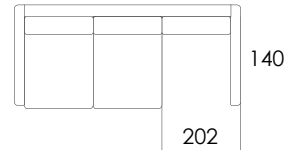

AVEC S

Sohva (47 kg)

Divaanisohva (58 kg)

AVEC M

Sohva (48 kg)

Divaanisohva (58 kg)

AVEC L

Sohva (52 kg)

Divaanisohva (62 kg)

AVEC

Kulmasohva (96 kg)

Sohvaosa **vasen**/
Kulmaosa **oikea**
koko 284 x 220cm

Rahi

(8 kg)

- Käännettävät selkätyynyt. Istuintyyntä saatavana ympäriverhoiltuna.
- Divaanien kätsisyys vaihdettavissa, kun istuintyyntä ovat ympäriverhoiltuja.
- Myöhemmin muutettavissa divaanista 3H sohvaksi lisättyynllä.
- Saatavana sadoilla eri kangasvaihtoehdoilla.

Materiaalit:

Runko Massiivipuu, koivuvaneri, kalustelevy
Jousto Sik Sak
Pehmusteet Selkä: polyesterivanu
Istuin: vaahtomuovi 35 kg/m³

Jalat:

puu
korkeus 15 cm
metalli, värit;
kromi ja musta
korkeus 15 cm