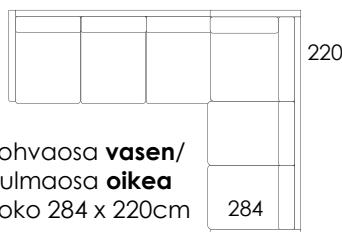

AVEC S

Sohva (47 kg)

Divaanisohva (58 kg)

AVEC M

Sohva (48 kg)

Divaanisohva (58 kg)

AVEC L

Sohva (52 kg)

Divaanisohva (62 kg)

AVEC

Kulmasohva (96 kg)

Sohvaosa **vasen**/
Kulmaosa **oikea**
koko 284 x 220cm

Rahi

(8 kg)

- Käännettävät selkätyynyt. Istuintyyntä saatavana ympäriverhoiltuna.
- Divaanien kätsisyys vaihdettavissa, kun istuintyyntä ovat ympäriverhoiltuja.
- Myöhemmin muutettavissa divaanista 3H sohvaksi lisättyynllä.
- Saatavana sadoilla eri kangasvaihtoehdoilla.

Materiaalit:

Runko Massiivipuu, koivuvaneri, kalustelevy
Jousto Sik Sak
Pehmusteet Selkä: polyesterivanu
Istuin: vaahtomuovi 35 kg/m³

Jalat:

puu
korkeus 15 cm
metalli, värit;
kromi ja musta
korkeus 15 cm