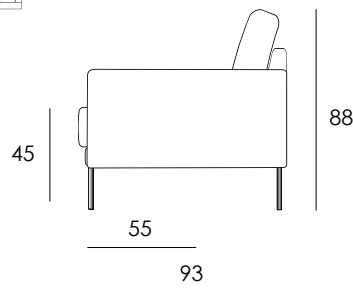

Divaanisohva (62 kg)

AVEC

Kulmasohva (96 kg)

Sohvaosa **vasen**/
Kulmaosa **oikea**
koko 284 x 220cm

Rahi

(8 kg)

- Käännettävät selkätyynyt. Istuintyyntä saatavana ympäriverhoiltuna.
- Divaanien kätsisyys vaihdettavissa, kun istuintyyntä ovat ympäriverhoiltuja.
- Myöhemmin muutettavissa divaanista 3H sohvaksi lisättyynllä.
- Saatavana sadoilla eri kangasvaihtoehdoilla.

Materiaalit:

Runko Massiivipuu, koivuvaneri, kalustelevy
Jousto Sik Sak
Pehmusteet Selkä: polyesterivanu
Istuin: vaahtomuovi 35 kg/m³

Jalat:

puu
korkeus 15 cm
metalli, värit;
kromi ja musta
korkeus 15 cm