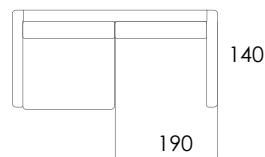

AVEC S

Sohva (47 kg)

Divaanisohva (58 kg)

AVEC M

Sohva (48 kg)

Divaanisohva (58 kg)

AVEC L

Sohva (52 kg)

Divaanisohva (62 kg)

AVEC

Kulmasohva (96 kg)

Sohvaosa **vasen**/
Kulmaosa **oikea**
koko 284 x 220cm

Rahi

(8 kg)

- Käännettävät selkätyynyt. Istuintyyntä saatavana ympäriverhoiltuna.
- Divaanien kätsisyys vaihdettavissa, kun istuintyyntä ovat ympäriverhoiltuja.
- Myöhemmin muutettavissa divaanista 3H sohvaksi lisättyynllä.
- Saatavana sadoilla eri kangasvaihtoehdoilla.

Materiaalit:

Runko Massiivipuu, koivuvaneri, kalustelevy
Jousto Sik Sak
Pehmusteet Selkä: polyesterivanu
Istuin: vaahtomuovi 35 kg/m³

Jalat:

puu
korkeus 15 cm
metalli, värit;
kromi ja musta
korkeus 15 cm