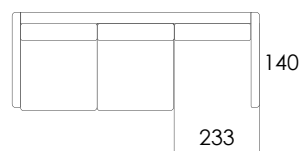

AVEC S

Sohva (47 kg)

Divaanisohva (58 kg)

AVEC M

Sohva (48 kg)

Divaanisohva (58 kg)

AVEC L

Sohva (52 kg)

Divaanisohva (62 kg)

AVEC

Kulmasohva (96 kg)

Sohvaosa **vasen**/
Kulmaosa **oikea**
koko 284 x 220cm

Rahi

(8 kg)

- Käännettävät selkätyynyt. Istuintyyntä saatavana ympäriverhoiltuna.
- Divaanien kätsisyys vaihdettavissa, kun istuintyyntä ovat ympäriverhoiltuja.
- Myöhemmin muutettavissa divaanista 3H sohvaksi lisättyynllä.
- Saatavana sadoilla eri kangasvaihtoehdoilla.

Materiaalit:

Runko Massiivipuu, koivuvaneri, kalustelevy
Jousto Sik Sak
Pehmusteet Selkä: polyesterivanu
Istuin: vaahtomuovi 35 kg/m³

Jalat:

puu
korkeus 15 cm
metalli, värit;
kromi ja musta
korkeus 15 cm