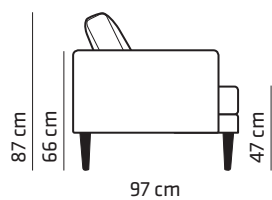

SIVU (korkeus J-138-jaloilla)

2,5

212 cm

3

252 cm

RAHI

F112

105x70x46 cm

JALAT

J-138

h 20 cm
musta,
tammi,
savutammi,
valkotammi

J-176

h 19 cm
musta