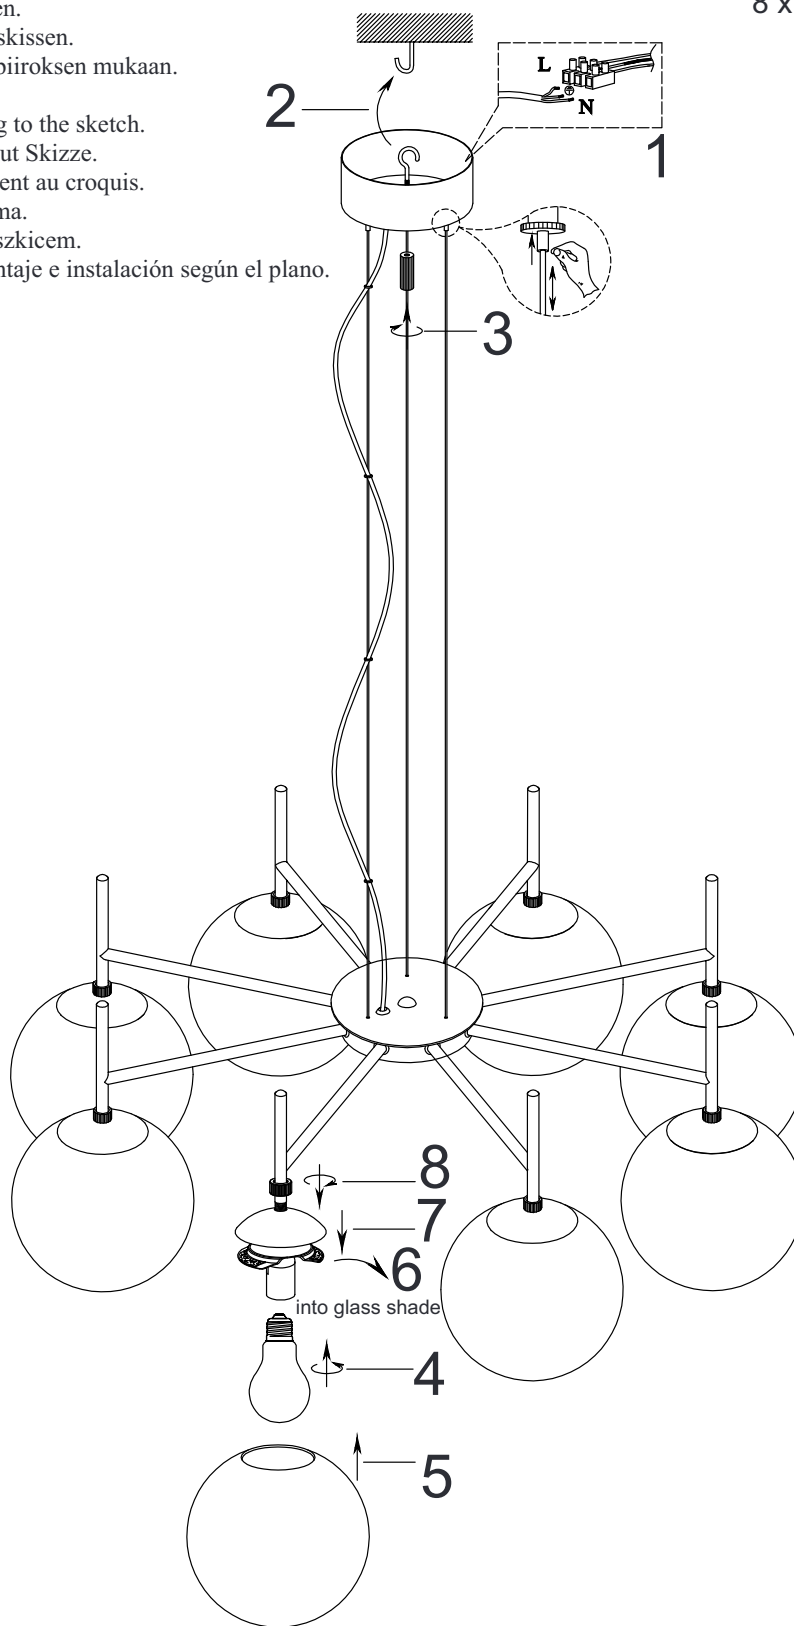

## 4202030 - BOYLE

- S Montera lampan enligt skissen.  
 N Monter lampan i henhold til skissen.  
 SF Kiinnitä lamppu alla olevan piirroksen mukaan.

- EN Assembly the lamp according to the sketch.  
 D Montieren Sie die Leuchte laut Skizze.  
 F Montez la lampe conformément au croquis.  
 I Montare la luce del diagramma.  
 PL Zamontuj lampę zgodnie ze szkicem.  
 ES Siga las instrucciones de montaje e instalación según el plano.

8 x E27 Max 5W LED

byrydens.com