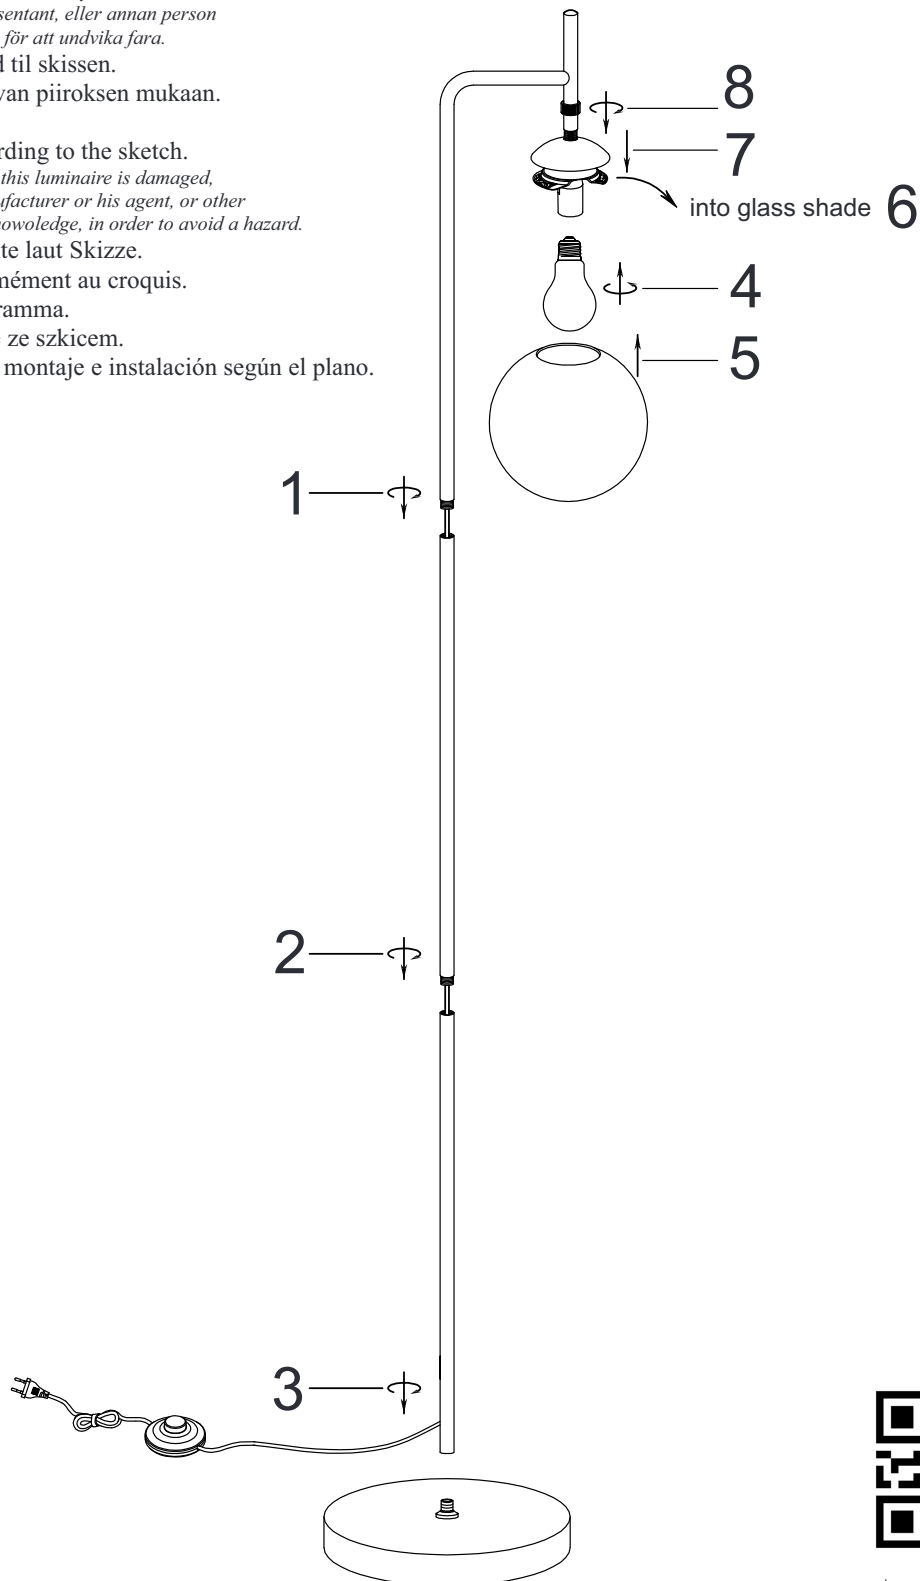

4100930 - BOYLE

1 x E27 Max 5W LED

S Montera lampan enligt skissen.

Om anslutningskabeln skadas skall den bytas ut av tillverkaren, eller dennes representant, eller annan person som har erforderlig kännedom, för att undvika fara.

N Monter lampan i henhold til skissen.

SF Kiinnitä lamppu alla olevan piirroksen mukaan.

EN Assembly the lamp according to the sketch.

If the external cable or cord of this luminaire is damaged, it must be replaced by the manufacturer or his agent, or other person who has the required knowledge, in order to avoid a hazard.

D Montieren Sie die Leuchte laut Skizze.

F Montez la lampe conformément au croquis.

I Montare la luce del diagramma.

PL Zamontuj lampę zgodnie ze szkicem.

ES Siga las instrucciones de montaje e instalación según el plano.