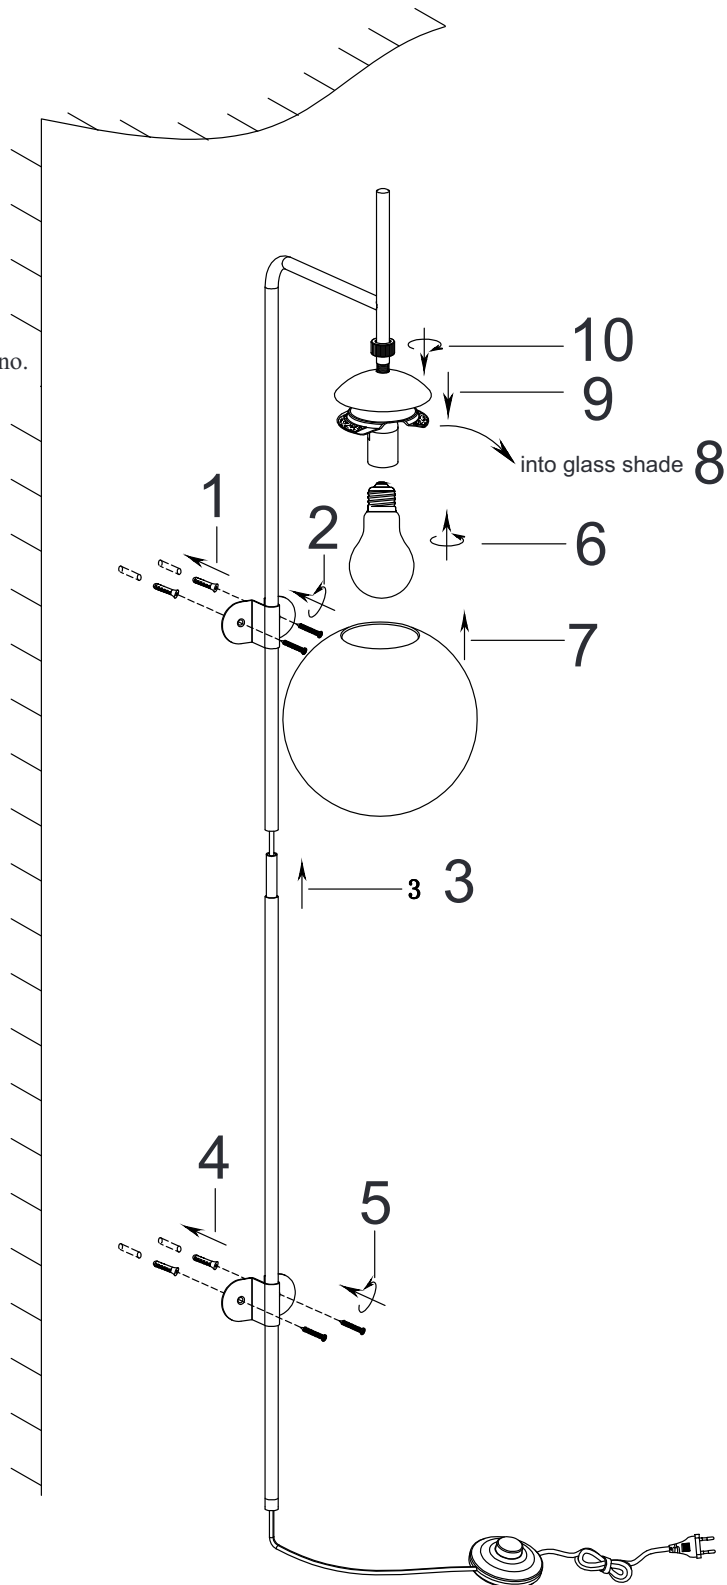

4300570 - BOYLE

1 x E27 Max 5W LED

- S** Montera lampan enligt skissen.
Om anslutningskabeln skadas skall den bytas ut av tillverkaren, eller dennes representant, eller annan person som har erforderlig kännedom, för att undvika fara.
- N** Monter lampan i henhold til skissen.
- SF** Kiinnitä lamppu alla olevan piirroksen mukaan.

EN Assembly the lamp according to the sketch.
If the external cable or cord of this luminaire is damaged, it must be replaced by the manufacturer or his agent, or other person who has the required knowledge, in order to avoid a hazard.

D Montieren Sie die Leuchte laut Skizze.

F Montez la lampe conformément au croquis.

I Montare la luce del diagramma.

PL Zamontuj lampę zgodnie ze szkicem.

ES Siga las instrucciones de montaje e instalación según el plano.