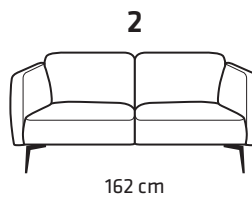

BROOKS

neiser

BROOKS 3,5
Kangas: Cat.C Milou 881

MITAT

SIVU (korkeus J-185-jaloilla)

RAHI

F189
110x70x43 cm

JALAT

J-138
h 20 cm
musta,
tammi,
savutammi,
valkotammi

J-185
h 19 cm
Alumiini:
kirkas ja
musta