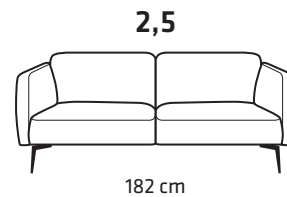

BROOKS

neiser

BROOKS 3,5
Kangas: Cat.C Milou 881

MITAT

SIVU (korkeus J-185-jaloilla)

RAHI

F189
110x70x43 cm

JALAT

J-138
h 20 cm
musta,
tammi,
savutammi,
valkotammi

J-185
h 19 cm
Alumiini:
kirkas ja
musta