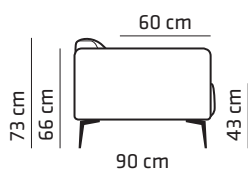

BROOKS

neiser

BROOKS 3,5
Kangas: Cat.C Milou 881

MITAT

SIVU (korkeus J-185-jaloilla)

RAHI

F189
110x70x43 cm

JALAT

J-138
h 20 cm
musta,
tammi,
savutammi,
valkotammi

J-185
h 19 cm
Alumiini:
kirkas ja
musta