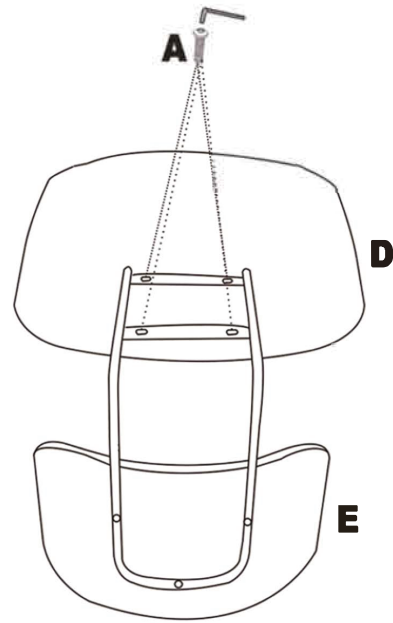

# BRYAN BAR CHAIR

**ROWICO**

HOME

<p><b>Ax4</b></p>  <p>M6×20MM</p>	<p><b>Dx1</b></p> 
<p><b>Bx4</b></p>  <p>M6×25MM</p>	<p><b>Ex4</b></p> 
<p><b>Cx1</b></p> 	<p><b>Fx1</b></p>  <hr/> <p><b>Gx4</b></p> 

①