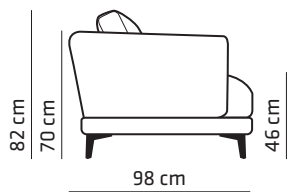

MITAT

SIVU (korkeus J-163-jaloilla)