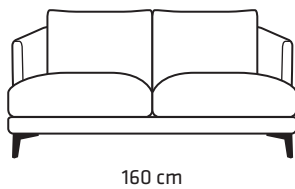

MITAT

SIVU (korkeus J-163-jaloilla)

CLARA TUOLI 1

2,5

3

3,5

RAHI

F129
105x70x48 cm

JALAT

J-163
h 16 cm
musta,
tammi

J-175
h 17 cm
musta

MODULIT

B70L(R)

B90L(R)

B110L(R)

QR(L)

VAKIOKOKOONPANOT