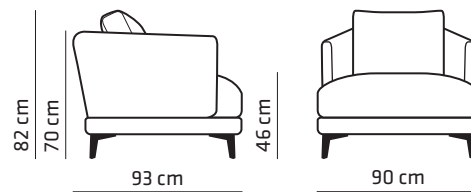

CLARA TUOLI 1