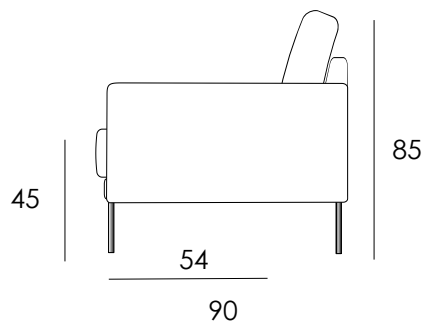

DOORIS

Valmistettu Askon tehtaalla Lahdessa

- Käännettävät selkätyynyt
- Kiinteä verhoilu istuimissa
- Saatavana sadoilla eri kangasvaihtoehdoilla

3H

Osat	Leveys cm	Syvyys cm	Korkeus cm	Istuinkorkeus cm	Paino kg
3H	214	90	85	45	49

Materiaalit:

Runko Massiivipuu, koivuvaneri, kalustelevy
Jousto Sik Sak
Pehmusteet Selkä: polyesterivanu
Istuin: vaahtomuovi 35 kg/m³

Jalat:

metalli musta
korkeus 20 cm
(näkyvä osa 15cm)
puu
korkeus 18 cm
(näkyvä osa 13cm)