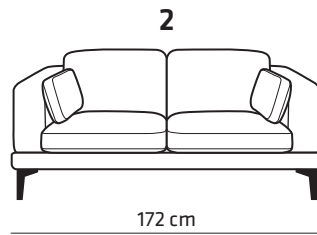

### JALAT

**J-125**  
h 15 cm  
alumiini,  
musta

**J-135**  
h 17 cm  
pähkinä,  
tammi,  
wenge

### RAHI

**F129**  
105x70x48 cm