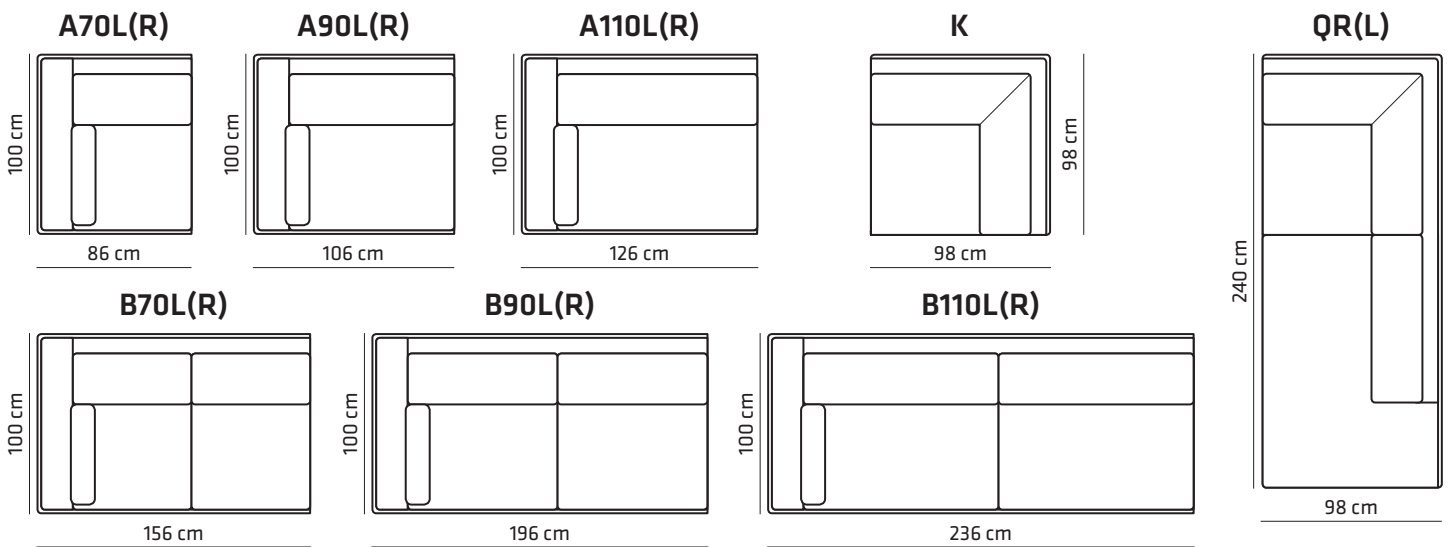

MITAT

SIVU

JALAT

J-125
h 15 cm
alumiini,
musta

J-135
h 17 cm
pähkinä,
tammi,
wenge

RAHI

F129
105x70x48 cm

MODULIT

VAKIOKOKOONPANOT