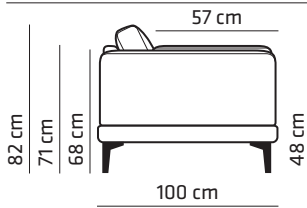

### JALAT

**J-125**  
h 15 cm  
alumiini,  
musta

**J-135**  
h 17 cm  
pähkinä,  
tammi,  
wenge

### RAHI

**F129**  
105x70x48 cm