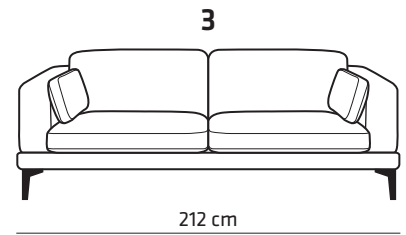

### JALAT

**J-125**  
h 15 cm  
alumiini,  
musta

**J-135**  
h 17 cm  
pähkinä,  
tammi,  
wenge