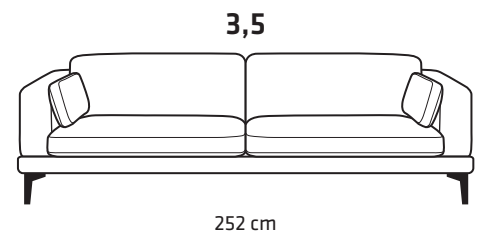

### JALAT

**J-125**  
h 15 cm  
alumiini,  
musta

**J-135**  
h 17 cm  
pähkinä,  
tammi,  
wenge

### RAHI

**F129**  
105x70x48 cm