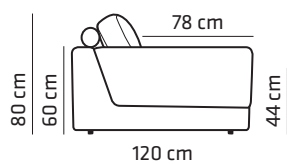

MITAT

SIVU

RAHI

F140
125x70x44 cm

JALAT

h 8 cm
muovi

2,5

280 cm

3

300 cm

3,5

320 cm