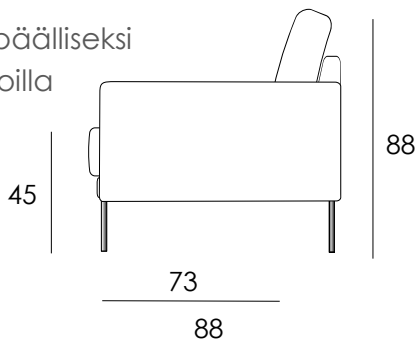

Divaaani vasen/oikea

Osat	Leveys cm	Syvyys cm	Korkeus cm	Istuinkorkeus cm	Paino kg
Divaaani vasen/oikea	88	177	88	45	34
Irtopäällinen vasen/oikea					3

Materiaalit

Runko	Massiivipuu, koivuvaneri
Jousto	Sik Sak
Pehmusteet	Selkä pallokuitu/älyvahto®-lastu Istuin vaahtomuovi 60 kg/m ³ ja 40 kg/m ³

Jalat

Metalli musta ja puu, korkeus 18 cm (puuvärit pähkinä, pyökki, valkoinen, musta)

Lisätarvikkeet

- Verhoilusuojaus
- Vaihtopäällinen
- Sisustustyyny
- Susanna-rahi
- Frida-rahi