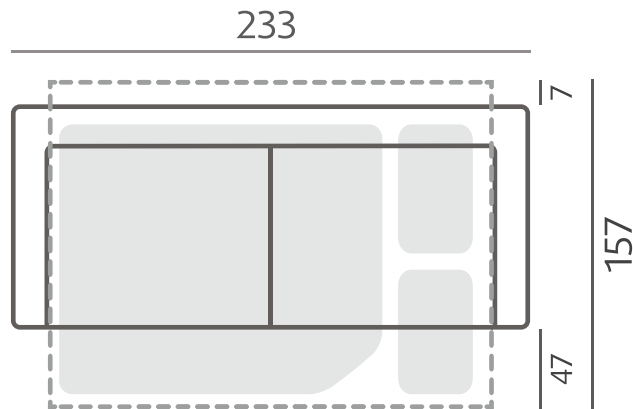

VUODESOHVA

Easy Plus Deluxe -mekanismi

Vuodekoko: 157 x 204 cm