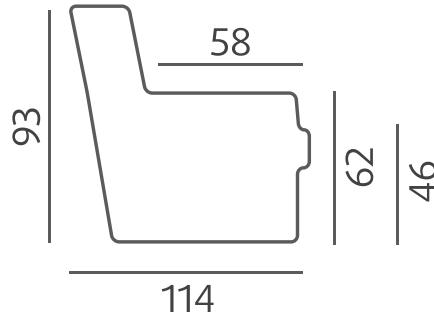

VUODESOHVA

Easy Plus Deluxe -mekanismi

Vuodekoko: 157 x 204 cm