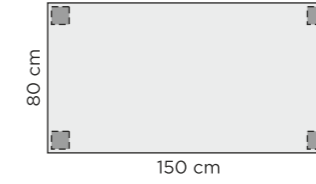

LOUHI - AJATONTA KÄYTETTÄVYYTTÄ!

Siro ja keveä "Louhi" yllättää jämähkyydellään. Tässä tammipöydässä yhdistyy skandinaavinen tyyli ja käytettävyys. Pyöristetyt muodot ja 80cm kansileveys tarjoavat lisää huoletonta liikkumatilaa pöydän ympärille, joten sijoittaminen on helppoa ahtaaseenkin kohteeseen.

Louhi pöytä 80x150 cm, väri: tammi nordic.
Rondo tuolit, väri: tammi nordic, Oliver 173 -kangas.

Louhi pöytä 80x180 cm, väri: lakattu tammi.
Rondo tuolit, väri: lakattu tammi, Labrador 05 -nahka.

RUOKAPÖTYIEN MITAT

Väri: lakattu tammi.

Louhi pöytä 80x180 cm, väri: lakattu tammi.
Tuoli tuolit, väri: lakattu tammi.

Mittatoleranssi +/-5 mm

VÄRIT JA MATERIAALIT