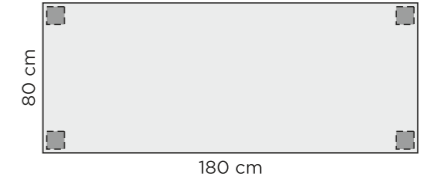

LOUHI - AJATONTA KÄYTETTÄVYYTTÄ!

Siro ja keveä "Louhi" yllättää jämähkyydellään. Tässä tammipöydässä yhdistyy skandinaavinen tyyli ja käytettävyys. Pyöristetyt muodot ja 80cm kansileveys tarjoavat lisää huoletonta liikkumatilaa pöydän ympärille, joten sijoittaminen on helppoa ahtaaseenkin kohteeseen.

Louhi pöytä 80x150 cm, väri: tammi nordic.
Rondo tuolit, väri: tammi nordic, Oliver 173 -kangas.

Louhi pöytä 80x180 cm, väri: lakattu tammi.
Rondo tuolit, väri: lakattu tammi, Labrador 05 -nahka.

RUOKAPÖTYIEN MITAT

Väri: lakattu tammi.

Louhi pöytä 80x180 cm, väri: lakattu tammi.
Tuoli tuolit, väri: lakattu tammi.

Mittatoleranssi +/-5 mm

VÄRIT JA MATERIAALIT