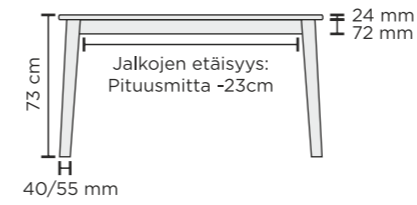

LOUHI - AJATONTA KÄYTETTÄVYYTTÄ!

Siro ja keveä "Louhi" yllättää jämähkyydellään. Tässä tammipöydässä yhdistyy skandinaavinen tyyli ja käytettävyys. Pyöristetyt muodot ja 80cm kansileveys tarjoavat lisää huoletonta liikkumatilaa pöydän ympärille, joten sijoittaminen on helppoa ahtaaseenkin kohteeseen.

Louhi pöytä 80x150 cm, väri: tammi nordic.
Rondo tuolit, väri: tammi nordic, Oliver 173 -kangas.

Louhi pöytä 80x180 cm, väri: lakattu tammi.
Rondo tuolit, väri: lakattu tammi, Labrador 05 -nahka.

RUOKAPÖTYIEN MITAT

Väri: lakattu tammi.

Louhi pöytä 80x180 cm, väri: lakattu tammi.
Tuoli tuolit, väri: lakattu tammi.

Mittatoleranssi +/-5 mm

VÄRIT JA MATERIAALIT