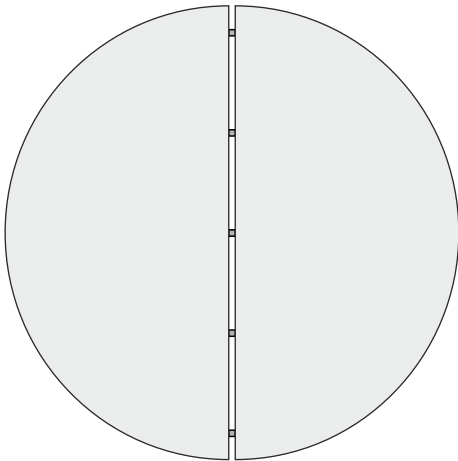

KUVA

Kokoonpano: Rondo pöytä, mattalakattu tammi.
Rondo tuolit, Oliver 515-5 -kangas, musta koivu.

RONDO

Ruokailutilasi uusi sydän on Rondo-ruokapöytä! Pyöreän pöydän ympärille mahtuu isompikin perhe tai ystäväporukka nauttimaan yhteisestä ajasta. Harjakäsitelty pinta lisää tammen lämmintä luonnollista tuntua, sekä luo ihastuttavan rustiikkisen vaikutelman. Monipuolisen värivalikoiman ansiosta tämä laadukas ruokapöytä löytää tiensä monenlaiseen kotiin.

MUUNNELTAVUUS

- Valitse pöydän koko
- Valitse pöydän jalkamalli (metalli tai puu)
- Valitse kannen väri
- Valitse jalkojen väri
- Valitse tuolin verhoilumateriaali

PÖYDÄNKANNEN JA TUOLINJALKOJEN VÄRIVAIHTOEHDOT

* = Vain pöydänkansiin
** = Vain tuolinjalkoihin

TUOLIN MITAT (paino: 6,15kg)

PÖYDÄN MITAT

Pöydän korkeus: 75 cm
Kannen paksuus: 3 cm
Jalustan paino: 75 kg
Kannen paino: 45 kg } Pöydän kokonaispaino 120 kg

Kokovaihtoehdot:

Ø 120 cm
Ø 130 cm
Ø 140 cm
Ø 150 cm
Ø 160 cm

Kannen pienennys
5cm välein (lisähintaan)

PÖYDÄNJALAN VAIHTOEDOT

Väri vaihtoehdot

Väri vaihtoehdot