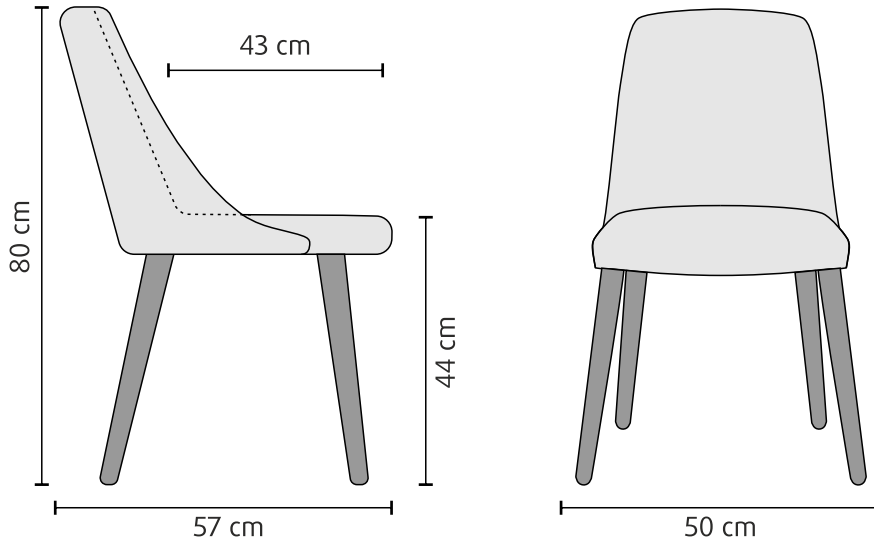

KUVA

Kokoonpano: Rondo pöytä, mattalakattu tammi.
Rondo tuolit, Oliver 515-5 -kangas, musta koivu.

RONDO

Ruokailutilasi uusi sydän on Rondo-ruokapöytä! Pyöreän pöydän ympärille mahtuu isompikin perhe tai ystäväporukka nauttimaan yhteisestä ajasta. Harjakäsitelty pinta lisää tammen lämmintä luonnollista tuntua, sekä luo ihastuttavan rustiikkisen vaikutelman. Monipuolisen värivalikoiman ansiosta tämä laadukas ruokapöytä löytää tiensä monenlaiseen kotiin.

* = Vain pöydänkansiin
** = Vain tuolinjalkoihin

TUOLIN MITAT (paino: 6,15kg)

PÖYDÄN MITAT

Pöydän korkeus: 75 cm
Kannen paksuus: 3 cm
Jalustan paino: 75 kg
Kannen paino: 45 kg } Pöydän kokonaispaino 120 kg

Kokovaihtoehdot:

Ø 120 cm
Ø 130 cm
Ø 140 cm
Ø 150 cm
Ø 160 cm

Kannen pienennys
5cm välein (lisähintaan)

PÖYDÄNJALAN VAIHTOEDOT

Väri vaihtoehdot

Väri vaihtoehdot