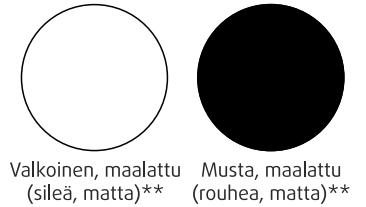

KUVA

Kokoonpano: Rondo pöytä, mattalakattu tammi.
Rondo tuolit, Oliver 515-5 -kangas, musta koivu.

RONDO

Ruokailutilasi uusi sydän on Rondo-ruokapöytä! Pyöreän pöydän ympärille mahtuu isompikin perhe tai ystäväporukka nauttimaan yhteisestä ajasta. Harjakäsitelty pinta lisää tammen lämmintä luonnollista tuntua, sekä luo ihastuttavan rustiikkisen vaikutelman. Monipuolisen värivalikoiman ansiosta tämä laadukas ruokapöytä löytää tiensä monenlaiseen kotiin.

MUUNNELTAVUUS

- Valitse pöydän koko
- Valitse pöydän jalkamalli (metalli tai puu)
- Valitse kannen väri
- Valitse jalkojen väri
- Valitse tuolin verhoilumateriaali

PÖYDÄNKANNEN JA TUOLINJALKOJEN VÄRIVAIHTOEHDOT

* = Vain pöydänkansiin
** = Vain tuolinjalkoihin

TUOLIN MITAT (paino: 6,15kg)

PÖYDÄN MITAT

Pöydän korkeus: 75 cm
Kannen paksuus: 3 cm
Jalustan paino: 75 kg
Kannen paino: 45 kg } Pöydän kokonaispaino 120 kg

Kokovaihtoehdot:

Ø 120 cm
Ø 130 cm
Ø 140 cm
Ø 150 cm
Ø 160 cm

Kannen pienennys
5cm välein (lisähintaan)

PÖYDÄNJALAN VAIHTOEDOT

Väri vaihtoehdot

Väri vaihtoehdot