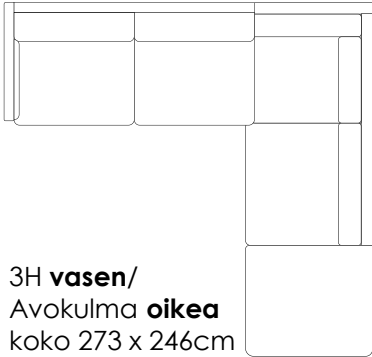

Osat	Leveys cm	Syvyys cm	Korkeus cm	Istuinkorkeus cm	Paino kg
<b>3H</b>	195	90	87	47	41
<b>3H vasen/oikea</b>	187	90	87	47	40
<b>Divaani vasen/oikea</b>	97	153	87	47	28
<b>Avokulma vasen/oikea</b>	246	90	87	47	58
<b>Irtopäällinen 3H</b>					5,6
<b>Irtopäällinen Divaani v/o</b>					8
<b>Irtopäällinen Avokulma v/o</b>					12

### Jalat:

Puujalka korkeus 18cm,  
 Metallijalka musta korkeus 18cm