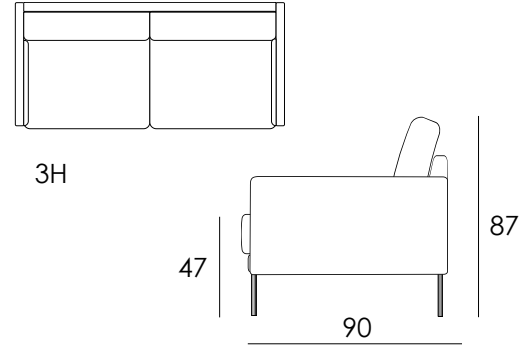

Osat	Leveys cm	Syvyys cm	Korkeus cm	Istuinkorkeus cm	Paino kg
<b>3H</b>	195	90	87	47	41
<b>3H vasen/oikea</b>	187	90	87	47	40
<b>Divaani vasen/oikea</b>	97	153	87	47	28
<b>Avokulma vasen/oikea</b>	246	90	87	47	58
<b>Irtopäällinen 3H</b>					5,6
<b>Irtopäällinen Divaani v/o</b>					8
<b>Irtopäällinen Avokulma v/o</b>					12

### Jalat:

Puujalka korkeus 18cm,  
 Metallijalka musta korkeus 18cm