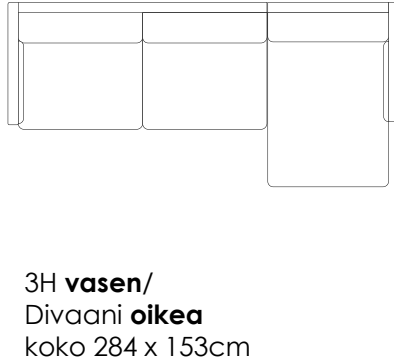

Osat	Leveys cm	Syvyys cm	Korkeus cm	Istuinkorkeus cm	Paino kg
<b>3H</b>	195	90	87	47	41
<b>3H vasen/oikea</b>	187	90	87	47	40
<b>Divaani vasen/oikea</b>	97	153	87	47	28
<b>Avokulma vasen/oikea</b>	246	90	87	47	58
<b>Irtopäällinen 3H</b>					5,6
<b>Irtopäällinen Divaani v/o</b>					8
<b>Irtopäällinen Avokulma v/o</b>					12

### Jalat:

Puujalka korkeus 18cm,  
 Metallijalka musta korkeus 18cm