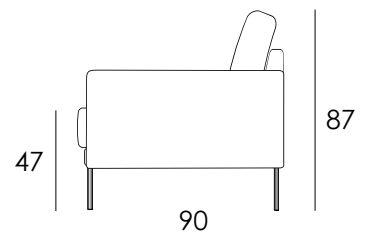

3H osa **vasen/**
Avokulma **oikea**
koko 277 x 246 cm

3H osa **vasen/**
Divaani **oikea**
koko 292 x 153 cm

3H

Rahi

Osat	Leveys cm	Syvyys cm	Korkeus cm	Istuinkorkeus cm	Paino kg
3H	203	90	87	47	41
3H osa vasen/oikea	191	90	87	47	40
Divaani vasen/oikea	101	153	87	47	28
Avokulma vasen/oikea	246	90	87	47	58
Rahi	96	64	45	45	10
Irtopäällinen 3H					5,6
Irtopäällinen divaani v/o					8
Irtopäällinen avokulma v/o					12
Irtopäällinen rahi					1

Materiaalit:

Runko Massiivipuu, koivuvaneri
Jousto Sik Sak
Pehmusteet Selkä polyesterivanu
Istuin vahtomuovi 60 kg/m³ ja 40 kg/m³

Jalat:

Puujalka korkeus 18 cm
Metallijalka musta korkeus 18 cm

Lisätarvikkeet: