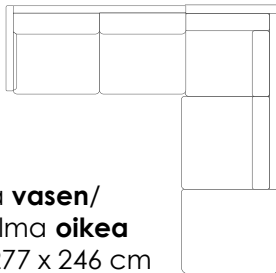

3H osa **vasen/**
Avokulma **oikea**
koko 277 x 246 cm

3H osa **vasen/**
Divaani **oikea**
koko 292 x 153 cm

3H

Rahi

Osat	Leveys cm	Syvyys cm	Korkeus cm	Istuinkorkeus cm	Paino kg
3H	203	90	87	47	41
3H osa vasen/oikea	191	90	87	47	40
Divaani vasen/oikea	101	153	87	47	28
Avokulma vasen/oikea	246	90	87	47	58
Rahi	96	64	45	45	10
Irtopäällinen 3H					5,6
Irtopäällinen divaani v/o					8
Irtopäällinen avokulma v/o					12
Irtopäällinen rahi					1

Materiaalit:

Runko Massiivipuu, koivuvaneri
Jousto Sik Sak
Pehmusteet Selkä polyesterivanu
Istuin vahtomuovi 60 kg/m³ ja 40 kg/m³

Jalat:

Puujalka korkeus 18 cm
Metallijalka musta korkeus 18 cm

Lisätarvikkeet: