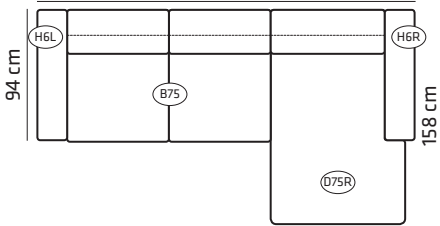

H6L-B75-H6R

194 cm

H6L-B90-H6R

224 cm

H6L-C60-H6R

224 cm

JALAT

J-162
h 16 cm
alumiini,
musta

D60R(L)
62 cm

81 cm

158 cm

D75R(L)
77 cm

96 cm

158 cm

182 cm

94 cm

96 cm

21

94 cm

15

94 cm

VAKIOKOKOONPANOT

H6L-B75-D75R-H6R
271 cm

H6L-B90-K1-B75-H6R
299 cm

H6L-B75-K1-B60-H6R
269 cm

H6L-D75L-B75-K1-B75-H6R
346 cm

H6L-B75-K1-G60R
269 cm

RAHI

F173
75x100x45 cm