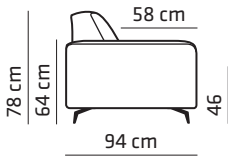

H6L-A60-H6R

104 cm

H6L-A75-H6R

119 cm

H6L-A90-H6R

134 cm

H6L-B60-H6R

164 cm

H6L-B75-H6R

194 cm

H6L-B90-H6R

224 cm

H6L-C60-H6R

224 cm

JALAT

J-162
h 16 cm
alumiini,
musta

J-163
h 16 cm
musta,
tammi

MODULIT

62 cm

122 cm

77 cm

152 cm

92 cm

182 cm

D60R(L)
62 cm

81 cm

158 cm

D75R(L)
77 cm

96 cm

158 cm

182 cm

94 cm