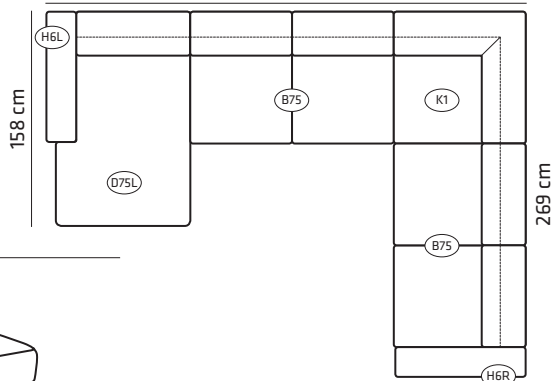

H6L-B75-H6R

194 cm

H6L-B90-H6R

224 cm

H6L-C60-H6R

224 cm

JALAT

J-162
h 16 cm
alumiini,
musta

D60R(L)
62 cm

81 cm

158 cm

D75R(L)
77 cm

96 cm

158 cm

182 cm

94 cm

96 cm

21

94 cm

15

94 cm

VAKIOKOKOONPANOT

H6L-B75-D75R-H6R
271 cm

H6L-B90-K1-B75-H6R
299 cm

H6L-B75-K1-B60-H6R
269 cm

H6L-D75L-B75-K1-B75-H6R
346 cm

H6L-B75-K1-G60R
269 cm

RAHI

F173
75x100x45 cm