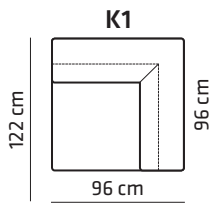

J-163
h 16 cm
musta,
tammi

MODULIT

62 cm

122 cm

77 cm

152 cm

92 cm

182 cm

D60R(L)
62 cm

81 cm

158 cm

D75R(L)
77 cm

96 cm

158 cm

182 cm

94 cm

96 cm

21

94 cm

15

94 cm

VAKIOKOKOONPANOT

H6L-B75-D75R-H6R
271 cm

H6L-B90-K1-B75-H6R
299 cm

H6L-B75-K1-B60-H6R
269 cm

H6L-D75L-B75-K1-B75-H6R
346 cm

H6L-B75-K1-G60R
269 cm

RAHI

F173
75x100x45 cm