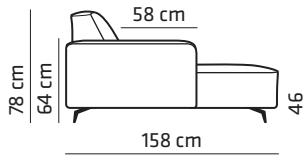

H6L-A60-H6R

104 cm

H6L-A75-H6R

119 cm

H6L-A90-H6R

134 cm

H6L-B60-H6R

164 cm

H6L-B75-H6R

194 cm

H6L-B90-H6R

224 cm

H6L-C60-H6R

224 cm

JALAT

J-162
h 16 cm
alumiini,
musta

J-163
h 16 cm
musta,
tammi

MODULIT

62 cm

122 cm

77 cm

152 cm

92 cm

182 cm

D60R(L)
62 cm

81 cm

158 cm

D75R(L)
77 cm

96 cm

158 cm

182 cm

94 cm