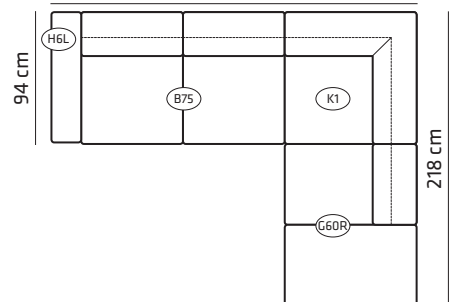

H6L-B75-H6R

194 cm

H6L-B90-H6R

224 cm

H6L-C60-H6R

224 cm

JALAT

J-162
h 16 cm
alumiini,
musta

D60R(L)
62 cm

81 cm

158 cm

D75R(L)
77 cm

96 cm

158 cm

182 cm

94 cm

96 cm

21

94 cm

15

94 cm

VAKIOKOKOONPANOT

H6L-B75-D75R-H6R
271 cm

H6L-B90-K1-B75-H6R
299 cm

H6L-B75-K1-B60-H6R
269 cm

H6L-D75L-B75-K1-B75-H6R
346 cm

H6L-B75-K1-G60R
269 cm

RAHI

F173
75x100x45 cm