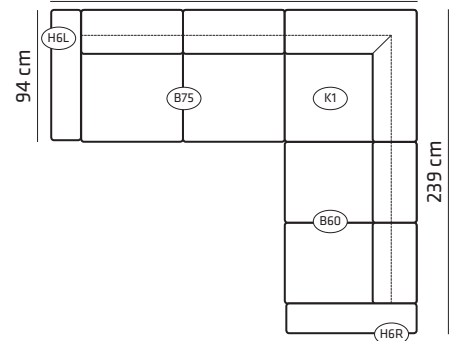

H6L-A60-H6R

104 cm

H6L-A75-H6R

119 cm

H6L-A90-H6R

134 cm

H6L-B60-H6R

164 cm

D60R(L)
62 cm

81 cm

158 cm

D75R(L)
77 cm

96 cm

158 cm

182 cm

94 cm

96 cm

21

94 cm

15

94 cm

VAKIOKOKOONPANOT

H6L-B75-D75R-H6R
271 cm

H6L-B90-K1-B75-H6R
299 cm

H6L-B75-K1-B60-H6R
269 cm

H6L-D75L-B75-K1-B75-H6R
346 cm

H6L-B75-K1-G60R
269 cm

RAHI

F173
75x100x45 cm