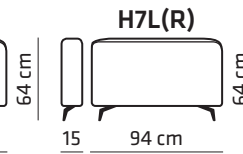

J-163
h 16 cm
musta,
tammi

MODULIT

62 cm

122 cm

77 cm

152 cm

92 cm

182 cm

D60R(L)
62 cm

81 cm

158 cm

D75R(L)
77 cm

96 cm

158 cm

182 cm

94 cm

96 cm

21

94 cm

15

94 cm

VAKIOKOKOONPANOT

H6L-B75-D75R-H6R
271 cm

H6L-B90-K1-B75-H6R
299 cm

H6L-B75-K1-B60-H6R
269 cm

H6L-D75L-B75-K1-B75-H6R
346 cm

H6L-B75-K1-G60R
269 cm

RAHI

F173
75x100x45 cm