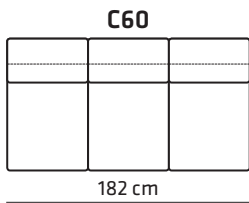

H6L-B75-H6R

194 cm

H6L-B90-H6R

224 cm

H6L-C60-H6R

224 cm

JALAT

J-162
h 16 cm
alumiini,
musta

J-163
h 16 cm
musta,
tammi

MODULIT

62 cm

122 cm

77 cm

152 cm

92 cm

182 cm

D60R(L)
62 cm

81 cm

158 cm

D75R(L)
77 cm

96 cm

158 cm

182 cm

94 cm

96 cm

21

94 cm

15

94 cm

VAKIOKOKOONPANOT

H6L-B75-D75R-H6R
271 cm

H6L-B90-K1-B75-H6R
299 cm