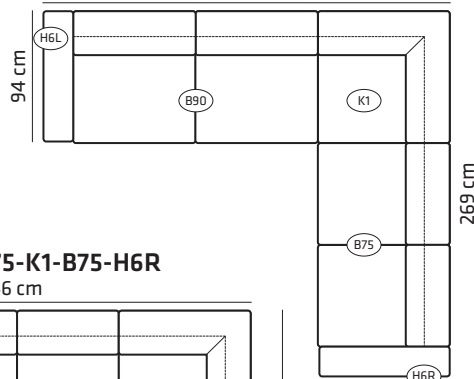

H6L-B75-H6R

194 cm

H6L-B90-H6R

224 cm

H6L-C60-H6R

224 cm

JALAT

J-162
h 16 cm
alumiini,
musta

D60R(L)
62 cm

81 cm

158 cm

D75R(L)
77 cm

96 cm

158 cm

182 cm

94 cm

96 cm

21

94 cm

15

94 cm

VAKIOKOKOONPANOT

H6L-B75-D75R-H6R
271 cm

H6L-B90-K1-B75-H6R
299 cm

H6L-B75-K1-B60-H6R
269 cm

H6L-D75L-B75-K1-B75-H6R
346 cm

H6L-B75-K1-G60R
269 cm

RAHI

F173
75x100x45 cm