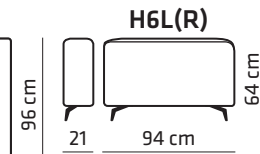

J-163
h 16 cm
musta,
tammi

MODULIT

62 cm

122 cm

77 cm

152 cm

92 cm

182 cm

D60R(L)
62 cm

81 cm

158 cm

D75R(L)
77 cm

96 cm

158 cm

182 cm

94 cm

96 cm

21

94 cm

15

94 cm

VAKIOKOKOONPANOT

H6L-B75-D75R-H6R
271 cm

H6L-B90-K1-B75-H6R
299 cm

H6L-B75-K1-B60-H6R
269 cm

H6L-D75L-B75-K1-B75-H6R
346 cm

H6L-B75-K1-G60R
269 cm

RAHI

F173
75x100x45 cm