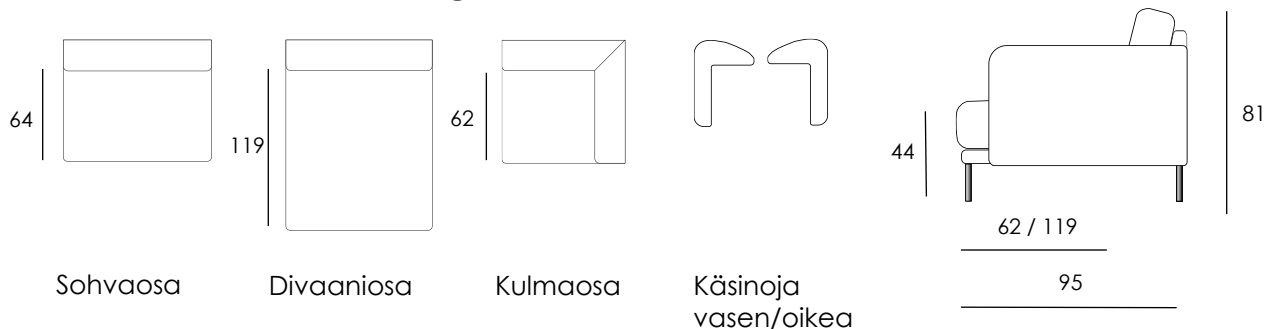

- Jade Mod -sohvan osista voi muodostaa monen muotoisia ja kokoisia sohvia
- Kiinteä verhoilu peittää rungon, sohvaosia voi käyttää yksittäin tai yhdessä
- Sohva ja divaaniosa toimivat varavuoteena Jade-rahin kanssa
- Erikseen ostettavissa käsinoja
- Saatavana sadoilla eri kangasvaihtoehdoilla

Osat	Leveys cm	Syvyys cm	Korkeus cm	Istuinkorkeus cm	Paino kg
Sohvaosa	120	95	81	44	24
Divaaniosa	120	150	81	44	34
Kulmaosa	95	95	81	44	27
Käsinoja vasen/oikea	7 / 30	90	44		6

Materiaalit

Runko Massiivipuu, koivuvaneri
 Jousto Sik Sak
 Pehmusteet Selkä polyesterivanu
 Istuin vaahтомуovi 35 kg/m³