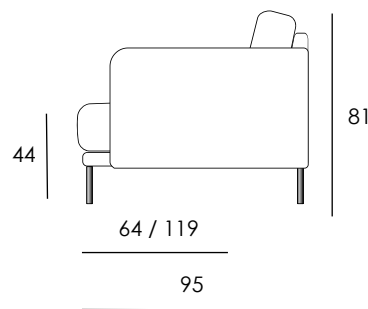

Sohvaosa
vasen/oikea

Divaaniosa
vasen/oikea

Kulmaosa

Rahi

Osat	Leveys cm	Syvyys cm	Korkeus cm	Istuinkorkeus cm	Paino kg
Sohvaosa vasen/oikea	127	95	81	44	30
Divaaniosa vasen/oikea	127	150	81	44	40
Rahi	120	56	44	44	15
Kulmaosa	95	95	81	44	27

Materiaalit:

Runko Massiivipuu, koivuvaneri
 Jousto Sik Sak
 Pehmusteet Selkä: polyesterivanu
 Istuin: vaahтомуovi 35 kg/m³

Jalat:

metalli
 korkeus 10 cm
 puu
 korkeus 10 cm

Lisätarvikkeet:

- Verhoilusuojaus