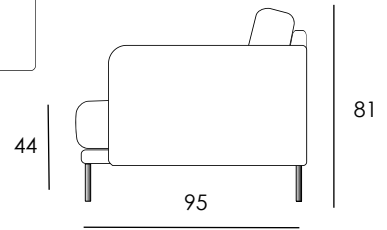

Sohvaosa  
**vasen/oikea**

Divaaniosa  
**vasen/oikea**

Kulmaosa

Rahi

Osat	Leveys cm	Syvyys cm	Korkeus cm	Istuinkorkeus cm	Paino kg
<b>Sohvaosa vasen/oikea</b>	127	95	81	44	30
<b>Divaaniosa vasen/oikea</b>	127	150	81	44	40
<b>Rahi</b>	120	56	44	44	15
<b>Kulmaosa</b>	95	95	81	44	27

### Jalat:

metalli korkeus 10 cm  
 puu korkeus 10 cm