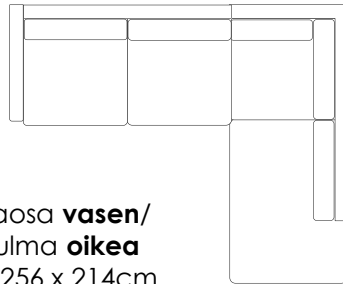

LT

3H

Sofvaosa **vasen/**  
Avokulma **oikea**  
Koko 256 x 214cm

Rahi

82

43

55

90

Osat	Leveys cm	Syvyys cm	Korkeus cm	Istuinkorkeus cm	Paino kg
<b>Avokulma</b> vasen/oikea	214	90	82	43	42
<b>Sofvaosa</b> vasen/oikea	166	90	82	43	35
<b>3H</b>	176	90	82	43	43
<b>LT</b>	77	90	82	43	28
<b>Rahi</b>	85	62	43	43	10