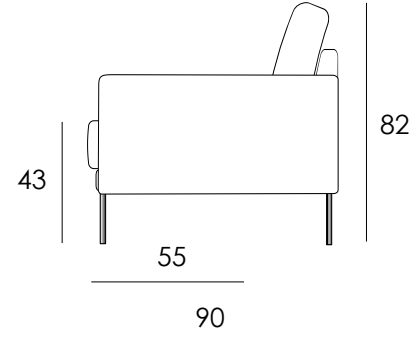

LT

3H

Sofvaosa **vasen/**  
Avokulma **oikea**  
Koko 256 x 214cm

Rahi

82

43

55

90

Osat	Leveys cm	Syvyys cm	Korkeus cm	Istuinkorkeus cm	Paino kg
<b>Avokulma</b> vasen/oikea	214	90	82	43	42
<b>Sofvaosa</b> vasen/oikea	166	90	82	43	35
<b>3H</b>	176	90	82	43	43
<b>LT</b>	77	90	82	43	28
<b>Rahi</b>	85	62	43	43	10

## Jalat:

Puujalka korkeus 18cm  
Metalli musta korkeus 18cm