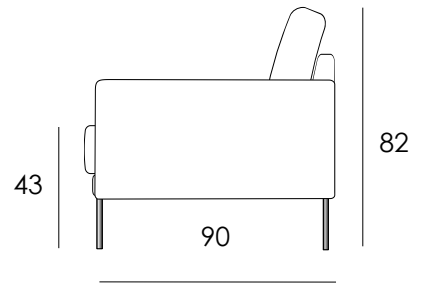

- Käännettävät selkätyynyt
- Ympäriverhoilu saatavana istuintyyneihin, paitsi divaanityynyyn, joka on tarralla kiinni rungossa
- Saatavana sadoilla eri kangasvaihtoehdoilla

LT

3H

Rahi

Sohvaosa **vasen/**
Avokulma **oikea**
Koko 256 x 214cm

43

90

82

Osat	Leveys cm	Syvyys cm	Korkeus cm	Istuinkorkeus cm	Paino kg
Avokulma vasen/oikea	214	90	82	43	42
Sohvaosa vasen/oikea	166	90	82	43	35
3H	176	90	82	43	43
LT	77	90	82	43	28
Rahi	85	62	43	43	10

Materiaalit:

Runko Massiivipuu, vaneri ,kalustelevy
Jousto Sik Sak
Pehmusteet Selkä: Polyesterivanu
Istuin: HR30/E30

Jalat:

Puujalka
Korkeus 18cm
Metalli musta
Korkeus 18cm

Lisätarvikkeet:

- Ympäriverhoilu
- 10-takuutyyny
- Verhoilusuojaus
- Sisustustyyny
- Niskatuet, esim. suora 60cm