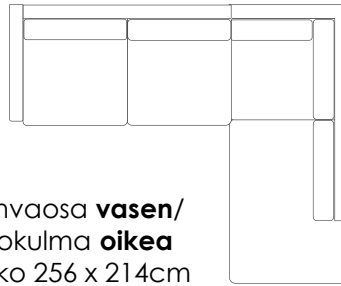

- Käännettävät selkätyynyt
- Ympäriverhoilu saatavana istuintyyneihin, paitsi divaanityynyyn, joka on tarralla kiinni rungossa
- Saatavana sadoilla eri kangasvaihtoehdoilla

LT

3H

Rahi

Sohvaosa **vasen/**
Avokulma **oikea**
Koko 256 x 214cm

43

90

82

Osat	Leveys cm	Syvyys cm	Korkeus cm	Istuinkorkeus cm	Paino kg
Avokulma vasen/oikea	214	90	82	43	42
Sohvaosa vasen/oikea	166	90	82	43	35
3H	176	90	82	43	43
LT	77	90	82	43	28
Rahi	85	62	43	43	10

Materiaalit:

Runko Massiivipuu, vaneri ,kalustelevy
Jousto Sik Sak
Pehmusteet Selkä: Polyesterivanu
Istuin: HR30/E30

Jalat:

Puujalka
Korkeus 18cm
Metalli musta
Korkeus 18cm

Lisätarvikkeet:

- Ympäriverhoilu
- 10-takuutyyny
- Verhoilusuojaus
- Sisustustyyny
- Niskatuet, esim. suora 60cm