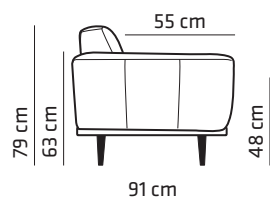

RAHI

F87

102x72x48 cm

JALAT

J-146

h 17 cm
tammi,
savutammi,
valkotammi,
musta