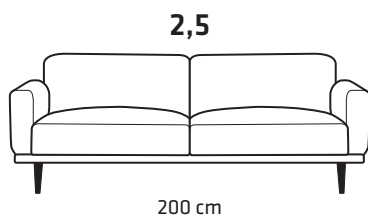

RAHI

F87

102x72x48 cm

JALAT

J-146

h 17 cm
tammi,
savutammi,
valkotammi,
musta