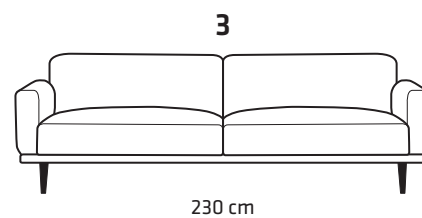

RAHI

F87

102x72x48 cm

JALAT

J-146

h 17 cm
tammi,
savutammi,
valkotammi,
musta