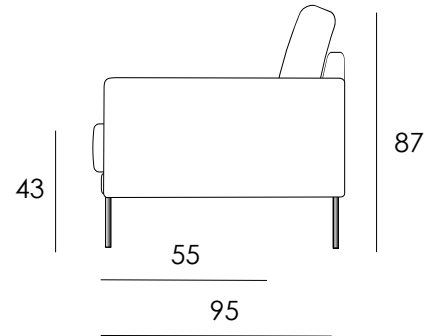

KOKO

Valmistettu Askon tehtaalla Lahdessa

- Käännettävät selkätyynyt
- Pitkät istuintyynyt, toimivat tarvittaessa varavuoteena
- Kahdesta saman puoleisesta divaanista syntyy kulmasohva
- Runko-osat on ympäriverhoiltu, joten jokainen toimii yksinäänkin
- Saatavana sadoilla eri kangasvaihtoehdoilla

PALA-tyyny

Divaaani 178 **vasen**

Divaaani 220 **vasen**

Osat	Leveys cm	Syvyys cm	Korkeus cm	Istuinkorkeus cm	Paino kg
Divaaani 178 vasen/oikea	178	95	87	43	50
Divaaani 220 vasen/oikea	220	95	87	43	40

Materiaalit:

Runko Massiivipuu, koivuvaneri, kalustelevy
Jousto Sik Sak
Pehmusteet Selkä: pallokuituvanu / vaahтомуovirouhe
Istuin: vaahтомуovi 35 kg/m³

Jalat:

Puujalka korkeus 13 cm
tai
metallijalka korkeus 13 cm

Lisätarvikkeet: