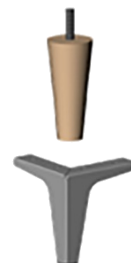

KOKO

Valmistettu Askon tehtaalla Lahdessa

- Käännettävät selkätyynyt
- Pitkät istuintyynyt, toimivat tarvittaessa varavuoteena
- Kahdesta saman puoleisesta divaanista syntyy kulmasohva
- Runko-osat on ympäriverhoiltu, joten jokainen toimii yksinäänkin
- Saatavana sadoilla eri kangasvaihtoehdoilla

PALA-tyyny

Divaaani 178 **vasen**

Divaaani 220 **vasen**

Osat	Leveys cm	Syvyys cm	Korkeus cm	Istuinkorkeus cm	Paino kg
Divaaani 178 vasen/oikea	178	95	87	43	50
Divaaani 220 vasen/oikea	220	95	87	43	40

Materiaalit:

Runko Massiivipuu, koivuvaneri, kalustelevy
Jousto Sik Sak
Pehmusteet Selkä: pallokuituvanu / vaahтомуovirouhe
Istuin: vaahтомуovi 35 kg/m³

Jalat:

Puujalka korkeus 13 cm
tai
metallijalka korkeus 13 cm

Lisätarvikkeet:

- Pala-tyyny
- Verhoilusuojaus
- Sisustustyynyt
- Niskatuki esim. Suora 60 cm
- Kata rahi