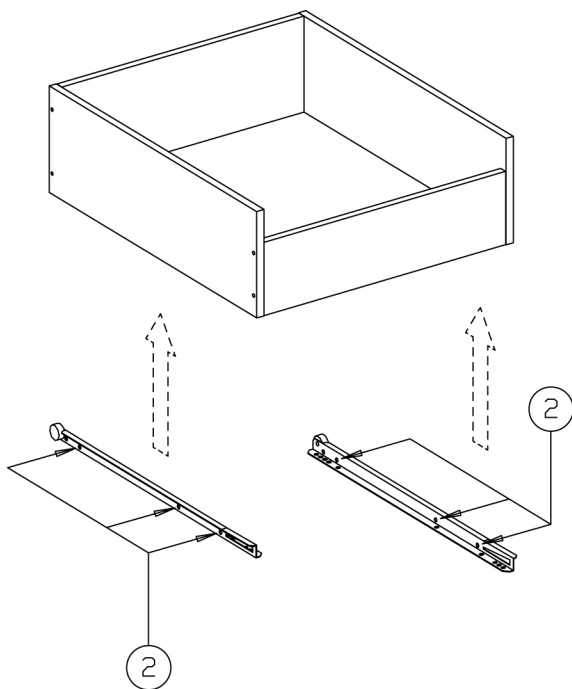

① 1255 × 8

② 2311 × 6

③ 2906 × 2

④ 2925 × 2

⑤ × 2

⑥ 9030 × 1

①

②

③