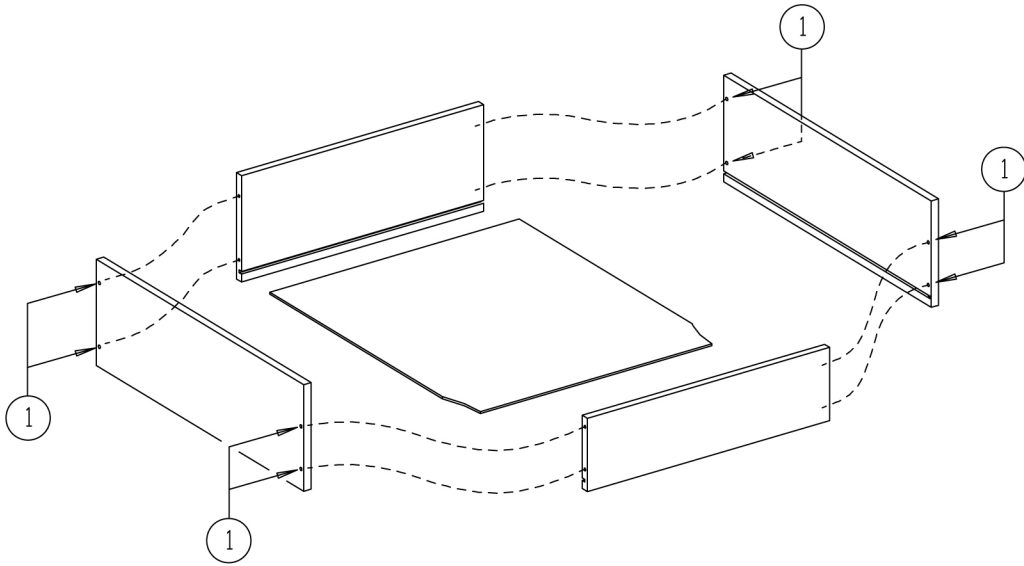

① 1255 × 8

② 2311 × 6

③ 2906 × 2

④ 2925 × 2

⑤ × 2

⑥ 9030 × 1

①