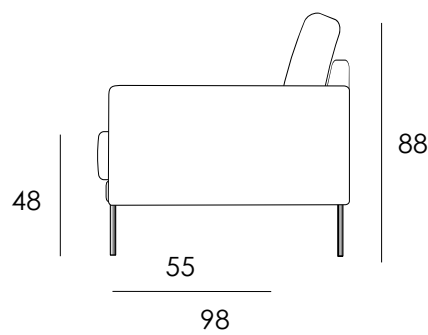

# MONZA

Valmistettu Askon tehtaalla Lahdessa

- Vuodesohva, jossa älyvaahtoa® patjan pinnassa
- Säilytystilaa vuodevaatteille
- Dream-tuoteperheen sijauspatjat sopivat sohvaan
- Vuodekoko 160 x 200 cm
- Saatavana sadoilla eri kangasvaihtoehdoilla

Osat	Leveys cm	Syvyys cm	Korkeus cm	Istuinkorkeus cm	Paino kg
<b>Vuodesohva</b>	220	98	88	48	95

## Jalat:

Puujalka  
tai  
metallijalka  
korkeus 8 cm