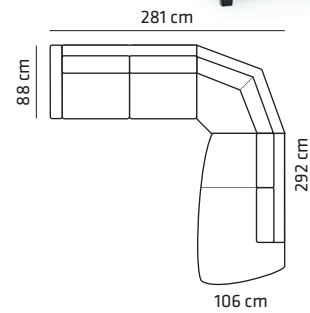

H12L-B65-K1-B65-Q45R-H12R+2-03
Kangas: Cat.6 Nabucco 12
0-28 Cat.9 Beverly 3952/019
Jalat: J-15