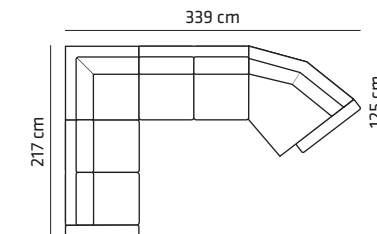

H10L-C65-H10R + H10L-A65-H10R
Kangas: Cat.2 Hopper 72
Jalat: J-06