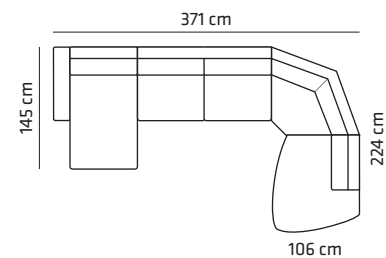

H23L-B80-K2-GBPR+2-01
Kangas: Cat.3 Bristol 30
0-28 Cat.9 Museo Correr 3961/020
Jalat: J-72