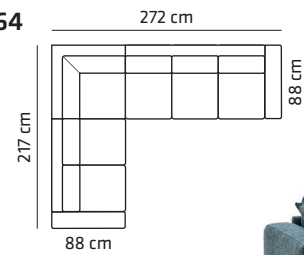

MORE

H11L-B80-QPR+2-03
 Nahka: Cat.20 4001/PVC
 0-28 Cat.0 Graphic 63 / Graphic 53
 Jalat: J-69

H9L-B55-K1-C55-H9R+F64
 Kangas: Cat.2 Hopper 81
 0-28 Cat.0 Rose 40
 Jalat: J-06

QPL-B80-H11R
 Nahka: Cat.20 17
 0-28 Cat.0 Rose 29
 Jalat: J-69