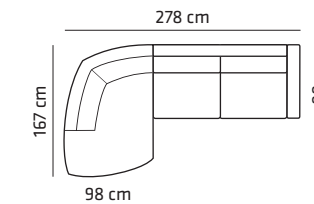

H11L-D80-B80-K2-GAPR+F65
Kangas: Cat.2 Rio 230
0-28 Cat.0 Rose 34
Jalat: J-69