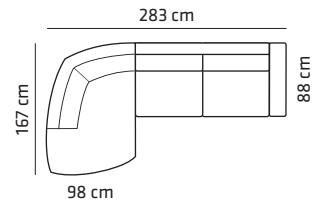

MORE

H11L-B80-QPR+2-03
 Nahka: Cat.20 4001/PVC
 0-28 Cat.0 Graphic 63 / Graphic 53
 Jalat: J-69

H9L-B55-K1-C55-H9R+F64
 Kangas: Cat.2 Hopper 81
 0-28 Cat.0 Rose 40
 Jalat: J-06

QPL-B80-H11R
 Nahka: Cat.20 17
 0-28 Cat.0 Rose 29
 Jalat: J-69