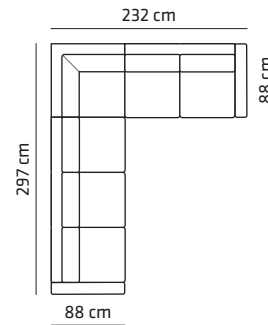

H13L-B65-Q45R-H13R
Kangas: Cat.5 Nilo 48
0-28 Cat.0 Rose 29
Jalat: J-06