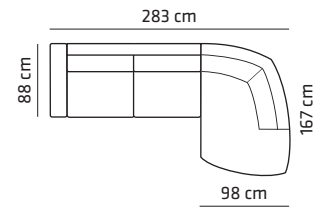

MORE

H11L-B80-QPR+2-03
 Nahka: Cat.20 4001/PVC
 0-28 Cat.0 Graphic 63 / Graphic 53
 Jalat: J-69

H9L-B55-K1-C55-H9R+F64
 Kangas: Cat.2 Hopper 81
 0-28 Cat.0 Rose 40
 Jalat: J-06

QPL-B80-H11R
 Nahka: Cat.20 17
 0-28 Cat.0 Rose 29
 Jalat: J-69