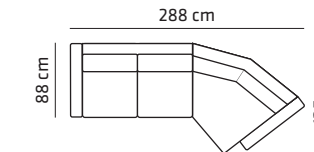

QPL-B80-H9R
Kangas: Cat.5 Nilo 48
0-28 Cat.0 Rose 40
Jalat: J-06