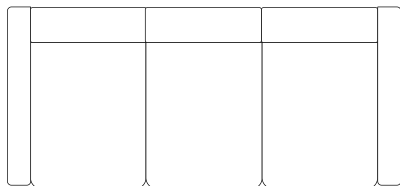

NIILO

Valmistettu Askon tehtaalla Lahdessa

- Korkeaselkäinen sohva, jossa ryhdikäs istuinmukavuus
- Istuimissa tarrakiinnitys ja 10-takuutyyny, selässä kiinteä verhoilu
- Saatavana sadoilla eri kangsvaihtoehdoilla

3H

| Osat | Leveys cm | Syvyys cm | Korkeus cm | Istuinkorkeus cm | Paino kg |
|-----------|-----------|-----------|------------|------------------|----------|
| 3H | 202 | 92 | 108 | 47 | 41 |

Materiaalit:

| | |
|------------|--|
| Runko | Massiivipuu, koivuvaneri, kalustelevy |
| Jousto | Sik Sak |
| Pehmusteet | Selkä vaahtomuovi 40 kg/m ³ Istuin kylmävahto 50 kg/m ³ |

Jalat:

puu
korkeus 18 cm
metalli musta
korkeus 18 cm