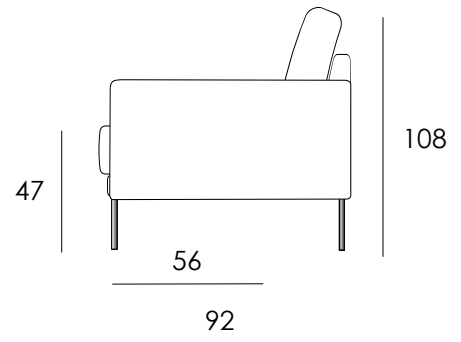

3H

| Osat | Leveys cm | Syvyys cm | Korkeus cm | Istuinkorkeus cm | Paino kg |
|-----------|-----------|-----------|------------|------------------|----------|
| 3H | 202 | 92 | 108 | 47 | 41 |

Materiaalit:

| | |
|------------|--|
| Runko | Massiivipuu, koivuvaneri, kalustelevy |
| Jousto | Sik Sak |
| Pehmusteet | Selkä vaahtomuovi 40 kg/m ³ Istuin kylmävahto 50 kg/m ³ |

Jalat:

puu
korkeus 18 cm
metalli musta
korkeus 18 cm