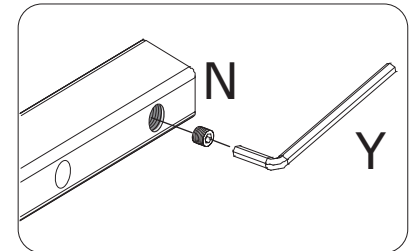

ASSEMBLY INSTRUCTION

ORWEL CONSOLE TABLE
140x40x45

ROWICO

HOME

Ax1 	Lx6 Ø6X35mm
Bx1 	Mx6 Ø10X14mm
Cx2 	Nx6 Ø6X7mm
Dx2 	Px4 M6X75mm
Ex2 	Qx2 M6X28mm
Fx2 	Rx6 Ø6
Gx1 	Sx6 Ø6X16mm
Hx2 	Tx4 M6X60mm
Jx8 Ø8X20mm	Ux4 Ø40mm
Kx10 Ø4X31mm	Vx6 Ø20mm
	Wx1 M4X70X25mm
	Yx1 M3X57X21mm

1

2

3

9

10

11

Ställ långsidan på stenskivan mot ramen på benställningen.
Vik sedan försiktigt ner skivan till korrekt position.

Place the long side of the travertine top on the leg stand frame.
Carefully fold the top into the correct position.