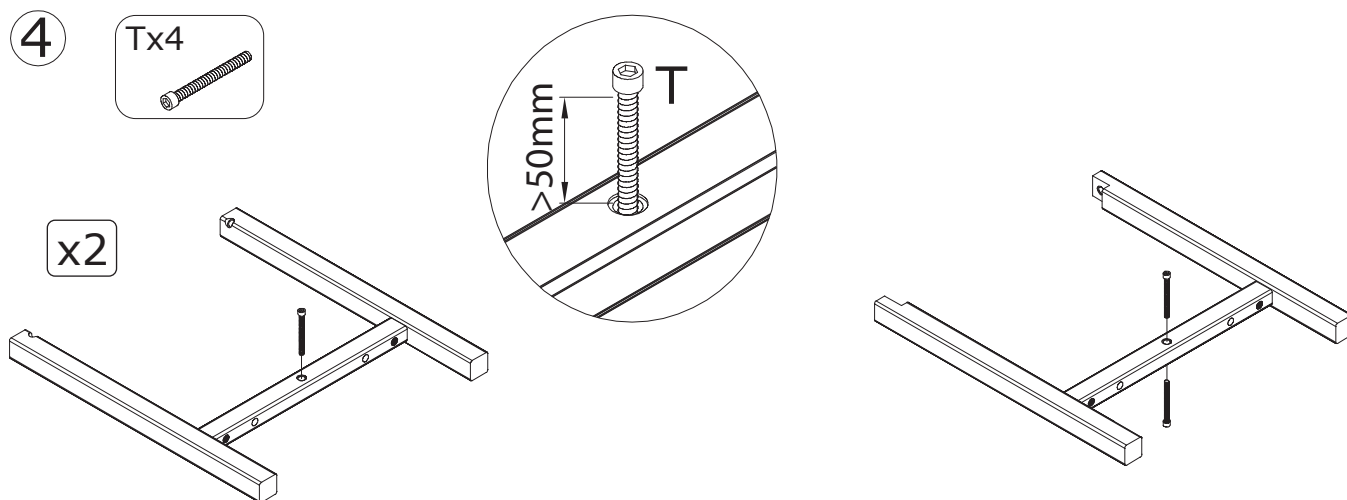

ASSEMBLY INSTRUCTION

ORWEL CONSOLE TABLE
140x40x45

ROWICO

HOME

Ax1 	Lx6 Ø6X35mm
Bx1 	Mx6 Ø10X14mm
Cx2 	Nx6 Ø6X7mm
Dx2 	Px4 M6X75mm
Ex2 	Qx2 M6X28mm
Fx2 	Rx6 Ø6
Gx1 	Sx6 Ø6X16mm
Hx2 	Tx4 M6X60mm
Jx8 Ø8X20mm	Ux4 Ø40mm
Kx10 Ø4X31mm	Vx6 Ø20mm
	Wx1 M4X70X25mm
	Yx1 M3X57X21mm

1

2

3

9

10

11

Ställ långsidan på stenskivan mot ramen på benställningen.
Vik sedan försiktigt ner skivan till korrekt position.

Place the long side of the travertine top on the leg stand frame.
Carefully fold the top into the correct position.