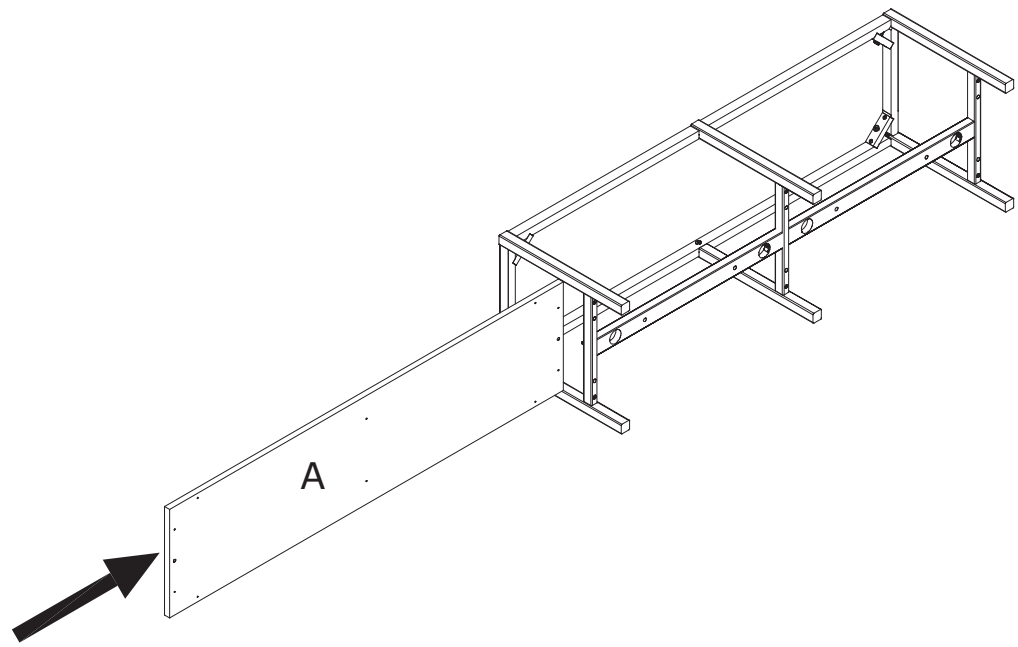

ASSEMBLY INSTRUCTION

ORWEL CONSOLE TABLE
140x40x45

ROWICO

HOME

Ax1 	Lx6 Ø6X35mm
Bx1 	Mx6 Ø10X14mm
Cx2 	Nx6 Ø6X7mm
Dx2 	Px4 M6X75mm
Ex2 	Qx2 M6X28mm
Fx2 	Rx6 Ø6
Gx1 	Sx6 Ø6X16mm
Hx2 	Tx4 M6X60mm
Jx8 Ø8X20mm	Ux4 Ø40mm
Kx10 Ø4X31mm	Vx6 Ø20mm
	Wx1 M4X70X25mm
	Yx1 M3X57X21mm

1

2

3

9

10

11

Ställ långsidan på stenskivan mot ramen på benställningen.
Vik sedan försiktigt ner skivan till korrekt position.

Place the long side of the travertine top on the leg stand frame.
Carefully fold the top into the correct position.