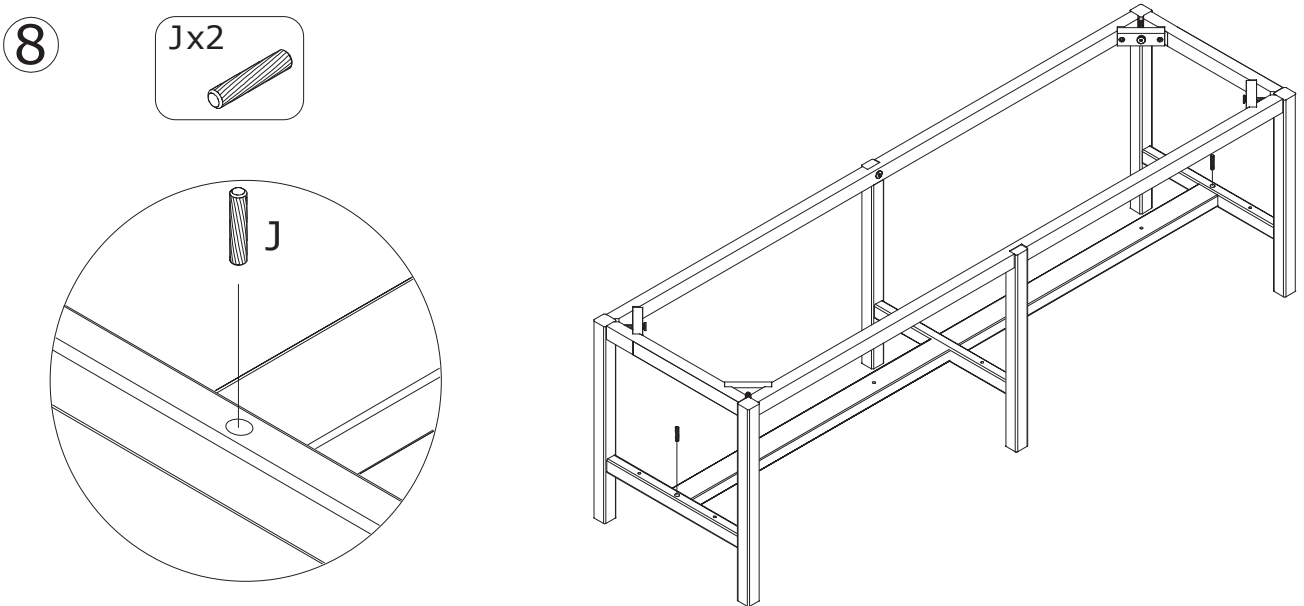

1

2

3

9

10

11

Ställ långsidan på stenskivan mot ramen på benställningen.
Vik sedan försiktigt ner skivan till korrekt position.

Place the long side of the travertine top on the leg stand frame.
Carefully fold the top into the correct position.