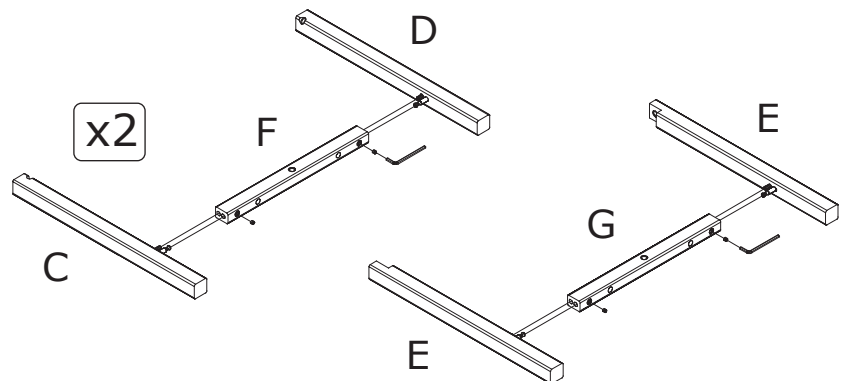

ASSEMBLY INSTRUCTION

ORWEL CONSOLE TABLE
140x40x45

ROWICO

HOME

Ax1 	Lx6 Ø6X35mm
Bx1 	Mx6 Ø10X14mm
Cx2 	Nx6 Ø6X7mm
Dx2 	Px4 M6X75mm
Ex2 	Qx2 M6X28mm
Fx2 	Rx6 Ø6
Gx1 	Sx6 Ø6X16mm
Hx2 	Tx4 M6X60mm
Jx8 Ø8X20mm	Ux4 Ø40mm
Kx10 Ø4X31mm	Vx6 Ø20mm
	Wx1 M4X70X25mm
	Yx1 M3X57X21mm

1

2

3

9

10

11

Ställ långsidan på stenskivan mot ramen på benställningen.
Vik sedan försiktigt ner skivan till korrekt position.

Place the long side of the travertine top on the leg stand frame.
Carefully fold the top into the correct position.