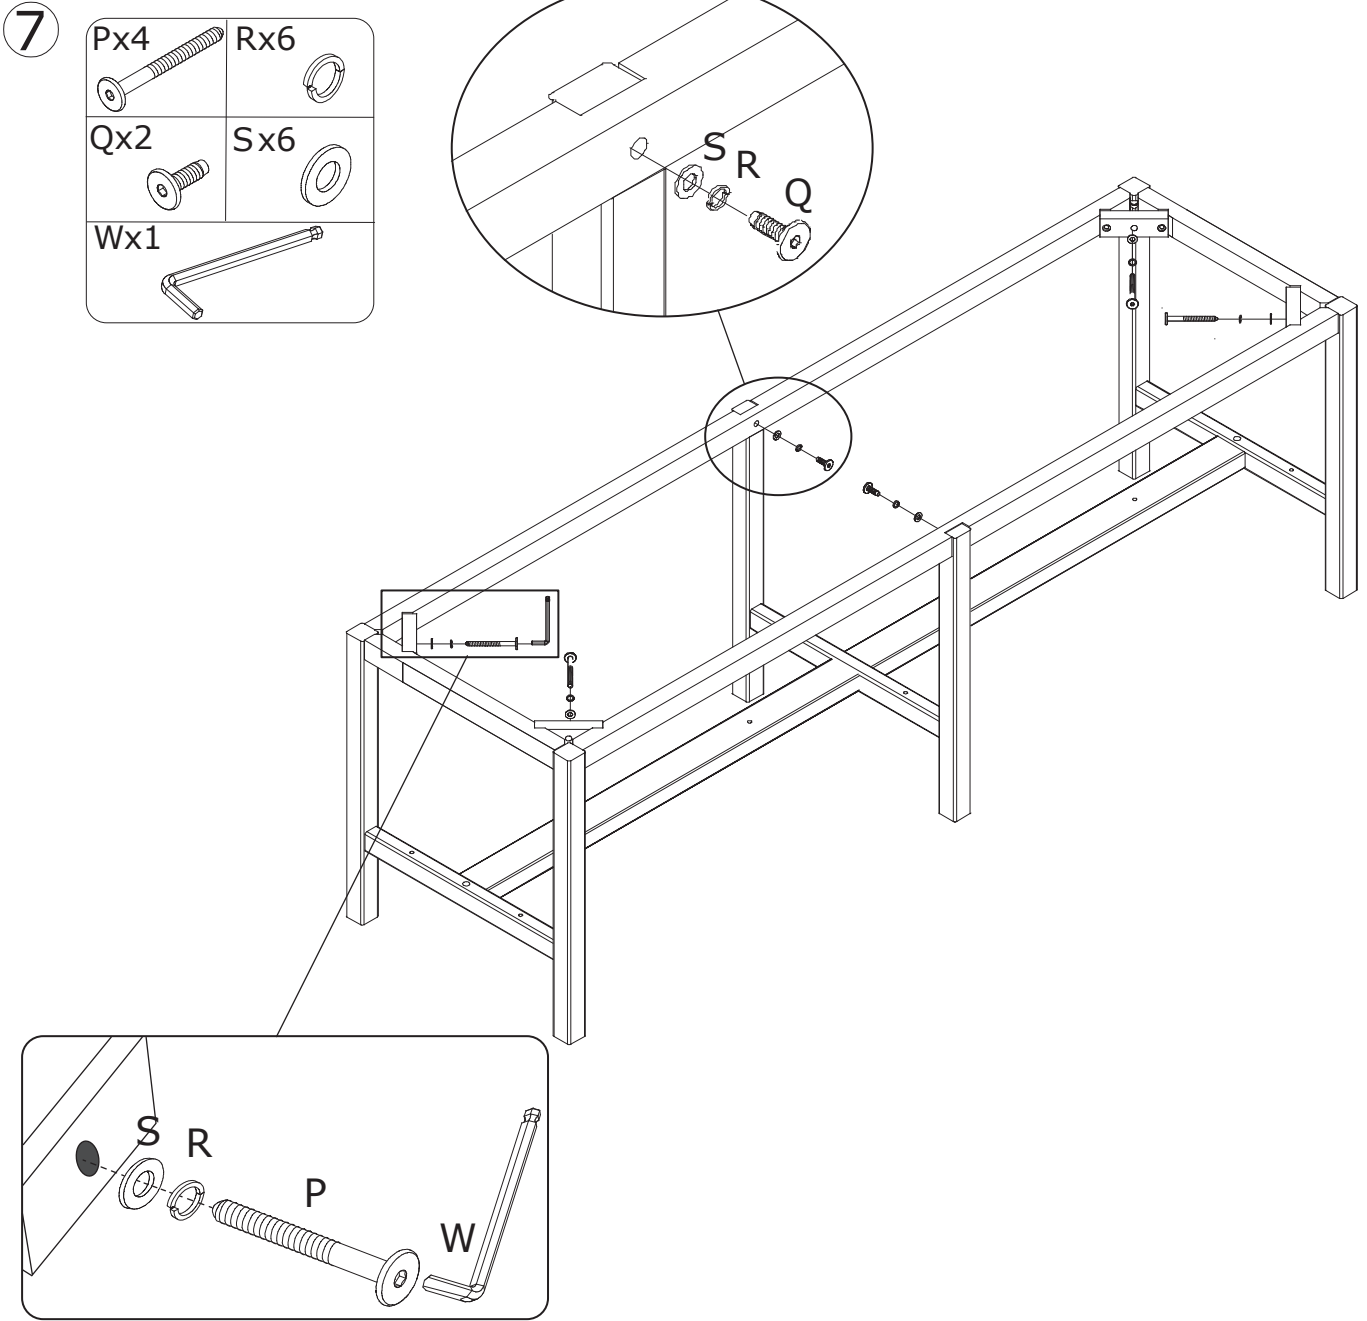

ASSEMBLY INSTRUCTION

ORWEL CONSOLE TABLE
140x40x45

ROWICO

HOME

Ax1 	Lx6 Ø6X35mm
Bx1 	Mx6 Ø10X14mm
Cx2 	Nx6 Ø6X7mm
Dx2 	Px4 M6X75mm
Ex2 	Qx2 M6X28mm
Fx2 	Rx6 Ø6
Gx1 	Sx6 Ø6X16mm
Hx2 	Tx4 M6X60mm
Jx8 Ø8X20mm	Ux4 Ø40mm
Kx10 Ø4X31mm	Vx6 Ø20mm
	Wx1 M4X70X25mm
	Yx1 M3X57X21mm

1

2

3

9

10

11

Ställ långsidan på stenskivan mot ramen på benställningen.
Vik sedan försiktigt ner skivan till korrekt position.

Place the long side of the travertine top on the leg stand frame.
Carefully fold the top into the correct position.