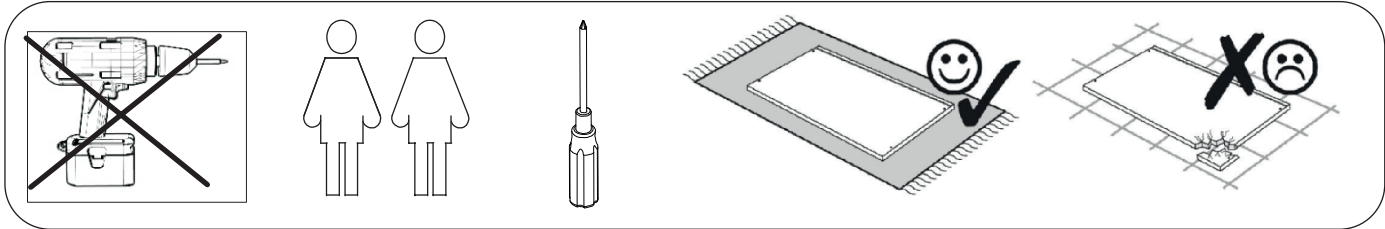

ASSEMBLY INSTRUCTION

ORWEL CONSOLE TABLE
140x40x45

ROWICO

HOME

Ax1 	Lx6 Ø6X35mm
Bx1 	Mx6 Ø10X14mm
Cx2 	Nx6 Ø6X7mm
Dx2 	Px4 M6X75mm
Ex2 	Qx2 M6X28mm
Fx2 	Rx6 Ø6
Gx1 	Sx6 Ø6X16mm
Hx2 	Tx4 M6X60mm
Jx8 Ø8X20mm	Ux4 Ø40mm
Kx10 Ø4X31mm	Vx6 Ø20mm
	Wx1 M4X70X25mm
	Yx1 M3X57X21mm

1

2

3

9

10

11

Ställ långsidan på stenskivan mot ramen på benställningen.
Vik sedan försiktigt ner skivan till korrekt position.

Place the long side of the travertine top on the leg stand frame.
Carefully fold the top into the correct position.