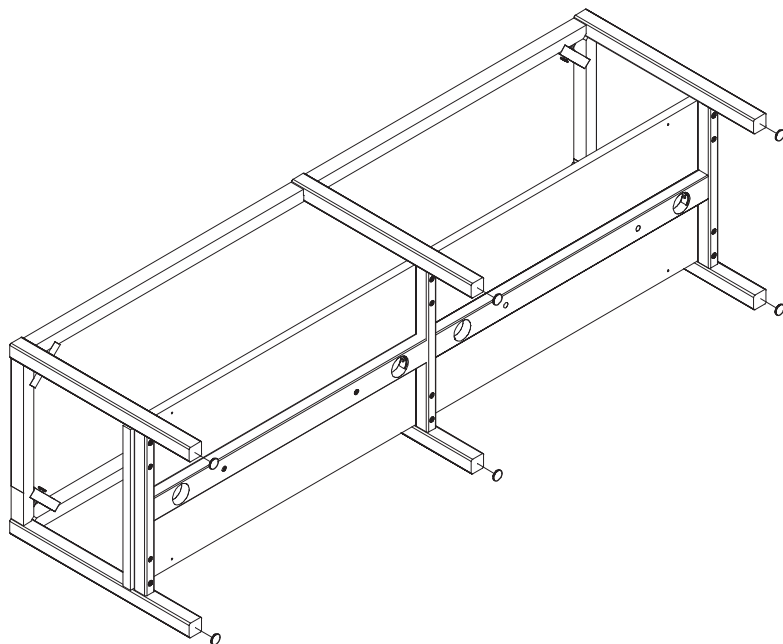

ASSEMBLY INSTRUCTION

ORWEL CONSOLE TABLE
140x40x45

ROWICO

HOME

Ax1 	Lx6 Ø6X35mm
Bx1 	Mx6 Ø10X14mm
Cx2 	Nx6 Ø6X7mm
Dx2 	Px4 M6X75mm
Ex2 	Qx2 M6X28mm
Fx2 	Rx6 Ø6
Gx1 	Sx6 Ø6X16mm
Hx2 	Tx4 M6X60mm
Jx8 Ø8X20mm	Ux4 Ø40mm
Kx10 Ø4X31mm	Vx6 Ø20mm
	Wx1 M4X70X25mm
	Yx1 M3X57X21mm

1

2

3

9

10

11

Ställ långsidan på stenskivan mot ramen på benställningen.
Vik sedan försiktigt ner skivan till korrekt position.

Place the long side of the travertine top on the leg stand frame.
Carefully fold the top into the correct position.