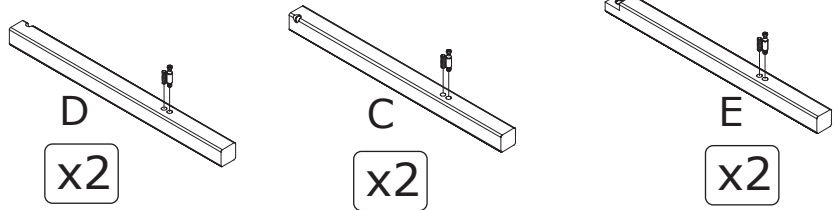

ASSEMBLY INSTRUCTION

ORWEL CONSOLE TABLE
140x40x45

ROWICO

HOME

Ax1 	Lx6 Ø6X35mm
Bx1 	Mx6 Ø10X14mm
Cx2 	Nx6 Ø6X7mm
Dx2 	Px4 M6X75mm
Ex2 	Qx2 M6X28mm
Fx2 	Rx6 Ø6
Gx1 	Sx6 Ø6X16mm
Hx2 	Tx4 M6X60mm
Jx8 Ø8X20mm	Ux4 Ø40mm
Kx10 Ø4X31mm	Vx6 Ø20mm
	Wx1 M4X70X25mm
	Yx1 M3X57X21mm

1

2

3

9

10

11

Ställ långsidan på stenskivan mot ramen på benställningen.
Vik sedan försiktigt ner skivan till korrekt position.

Place the long side of the travertine top on the leg stand frame.
Carefully fold the top into the correct position.