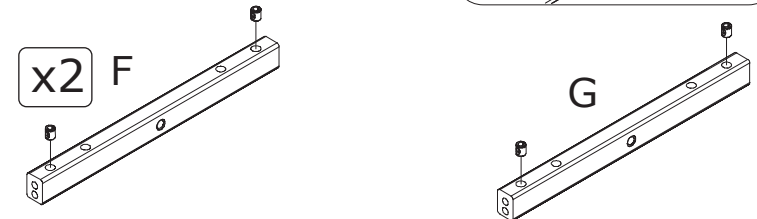

ASSEMBLY INSTRUCTION

ORWEL CONSOLE TABLE
140x40x45

ROWICO

HOME

Ax1 	Lx6 Ø6X35mm
Bx1 	Mx6 Ø10X14mm
Cx2 	Nx6 Ø6X7mm
Dx2 	Px4 M6X75mm
Ex2 	Qx2 M6X28mm
Fx2 	Rx6 Ø6
Gx1 	Sx6 Ø6X16mm
Hx2 	Tx4 M6X60mm
Jx8 Ø8X20mm	Ux4 Ø40mm
Kx10 Ø4X31mm	Vx6 Ø20mm
	Wx1 M4X70X25mm
	Yx1 M3X57X21mm

1

2

3

9

10

11

Ställ långsidan på stenskivan mot ramen på benställningen.
Vik sedan försiktigt ner skivan till korrekt position.

Place the long side of the travertine top on the leg stand frame.
Carefully fold the top into the correct position.