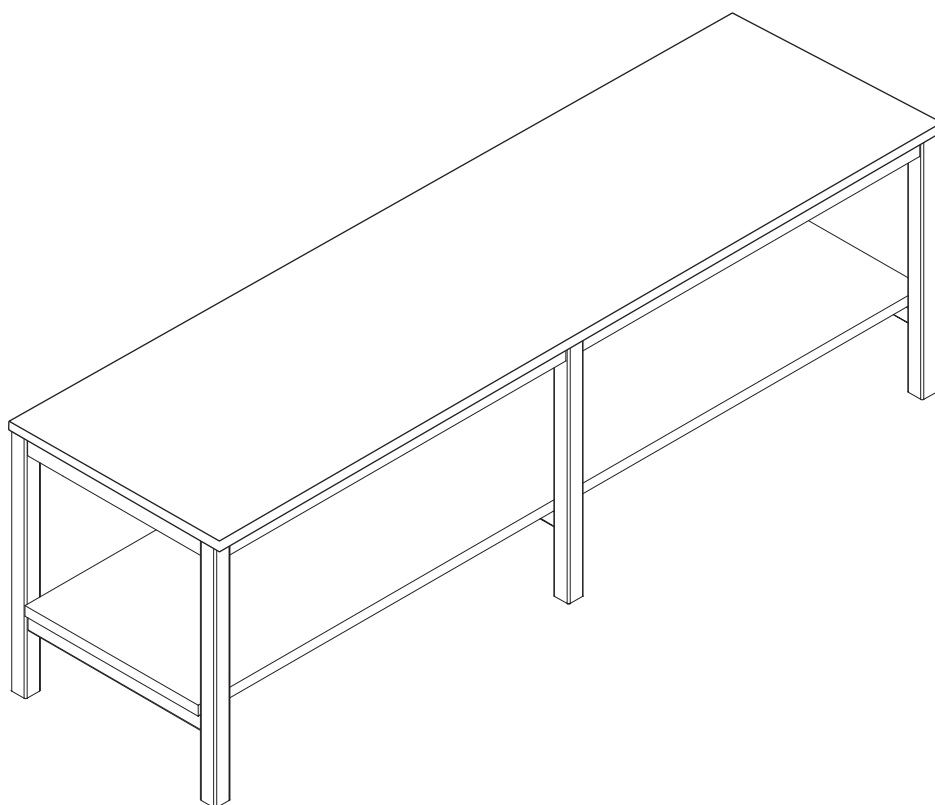

ASSEMBLY INSTRUCTION

ORWEL CONSOLE TABLE
140x40x45

ROWICO

HOME

Ax1 	Lx6 Ø6X35mm
Bx1 	Mx6 Ø10X14mm
Cx2 	Nx6 Ø6X7mm
Dx2 	Px4 M6X75mm
Ex2 	Qx2 M6X28mm
Fx2 	Rx6 Ø6
Gx1 	Sx6 Ø6X16mm
Hx2 	Tx4 M6X60mm
Jx8 Ø8X20mm	Ux4 Ø40mm
Kx10 Ø4X31mm	Vx6 Ø20mm
	Wx1 M4X70X25mm
	Yx1 M3X57X21mm

1

2

3

9

10

11

Ställ långsidan på stenskivan mot ramen på benställningen.
Vik sedan försiktigt ner skivan till korrekt position.

Place the long side of the travertine top on the leg stand frame.
Carefully fold the top into the correct position.