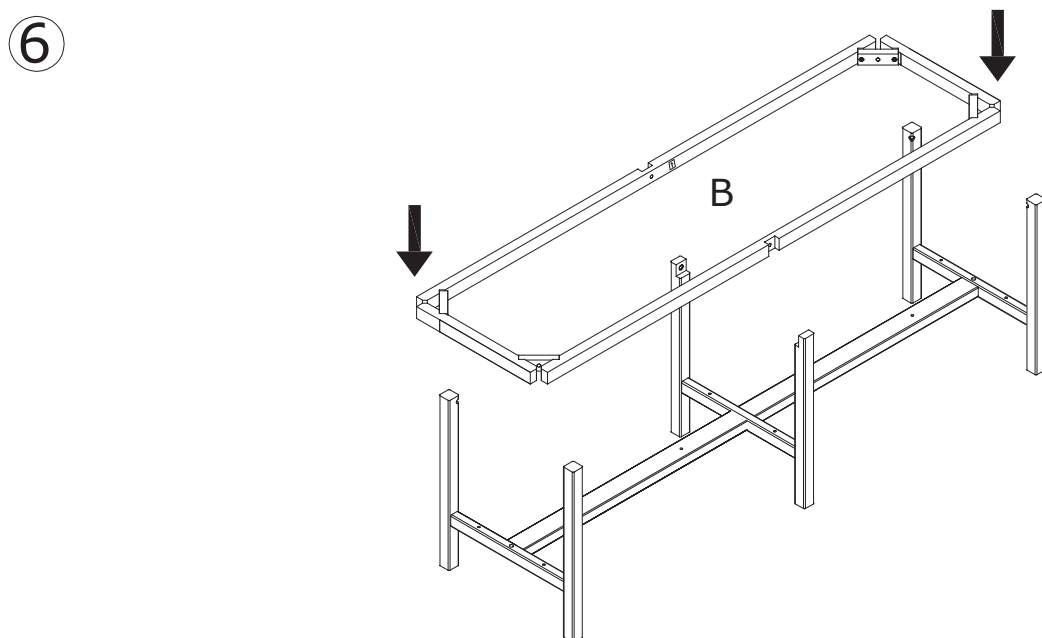

ASSEMBLY INSTRUCTION

ORWEL CONSOLE TABLE
140x40x45

ROWICO

HOME

Ax1 	Lx6 Ø6X35mm
Bx1 	Mx6 Ø10X14mm
Cx2 	Nx6 Ø6X7mm
Dx2 	Px4 M6X75mm
Ex2 	Qx2 M6X28mm
Fx2 	Rx6 Ø6
Gx1 	Sx6 Ø6X16mm
Hx2 	Tx4 M6X60mm
Jx8 Ø8X20mm	Ux4 Ø40mm
Kx10 Ø4X31mm	Vx6 Ø20mm
	Wx1 M4X70X25mm
	Yx1 M3X57X21mm

1

2

3

9

10

11

Ställ långsidan på stenskivan mot ramen på benställningen.
Vik sedan försiktigt ner skivan till korrekt position.

Place the long side of the travertine top on the leg stand frame.
Carefully fold the top into the correct position.