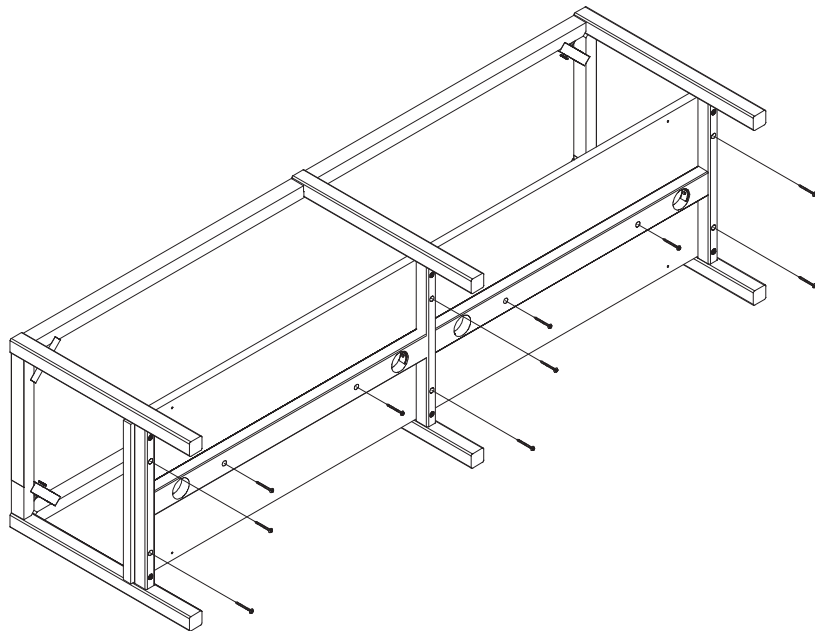

ASSEMBLY INSTRUCTION

ORWEL CONSOLE TABLE
140x40x45

ROWICO

HOME

Ax1 	Lx6 Ø6X35mm
Bx1 	Mx6 Ø10X14mm
Cx2 	Nx6 Ø6X7mm
Dx2 	Px4 M6X75mm
Ex2 	Qx2 M6X28mm
Fx2 	Rx6 Ø6
Gx1 	Sx6 Ø6X16mm
Hx2 	Tx4 M6X60mm
Jx8 Ø8X20mm	Ux4 Ø40mm
Kx10 Ø4X31mm	Vx6 Ø20mm
	Wx1 M4X70X25mm
	Yx1 M3X57X21mm

1

2

3

9

10

11

Ställ långsidan på stenskivan mot ramen på benställningen.
Vik sedan försiktigt ner skivan till korrekt position.

Place the long side of the travertine top on the leg stand frame.
Carefully fold the top into the correct position.