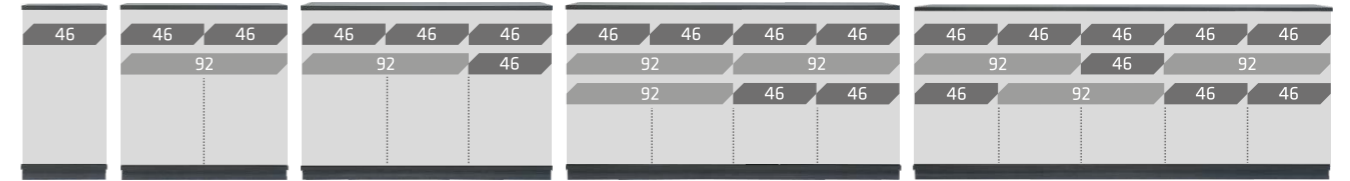

### 1. Valitse väri, kansi ja pohja, sekä sokkeli tai jalat

**Kannen ja pohjan värit:** valkoinen, saarni, tammi, tummanharmaa ja musta.

**Moduulien värit:** valkoinen, saarni ja tummanharmaa.

### 2. Valitse korkeus

### 3. Valitse leveys

Sokkelilla 102 cm / Jaloilla 110 cm (moduulin korkeus 92 cm)

Sokkelilla 79 cm / Jaloilla 87 cm (moduulin korkeus 69 cm)

Sokkelilla 56 cm / Jaloilla 64 cm (moduulin korkeus 46 cm)