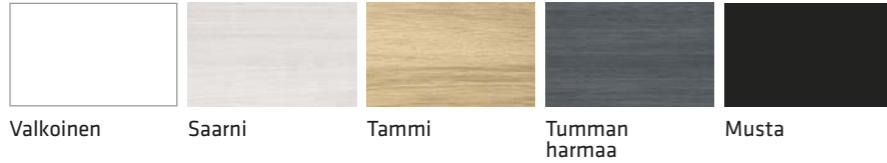

### 1. Valitse väri, kansi ja pohja, sekä sokkeli tai jalat

**Kannen ja pohjan värit:** valkoinen, saarni, tammi, tummanharmaa ja musta.

**Moduulien värit:** valkoinen, saarni ja tummanharmaa.