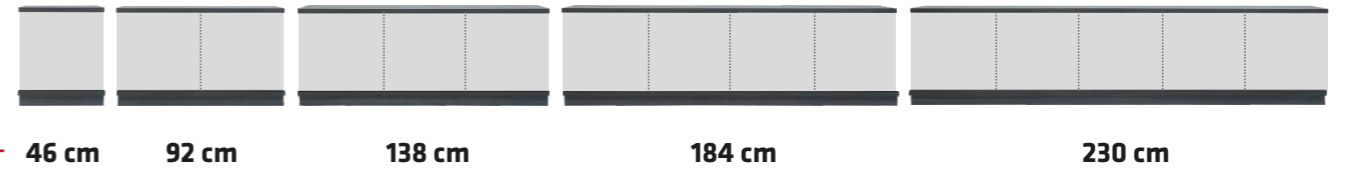

### 2. Valitse korkeus

### 3. Valitse leveys

Sokkelilla 102 cm / Jaloilla 110 cm (moduulin korkeus 92 cm)

Sokkelilla 79 cm / Jaloilla 87 cm (moduulin korkeus 69 cm)

Sokkelilla 56 cm / Jaloilla 64 cm (moduulin korkeus 46 cm)

### 4. Valitse moduulit

Valitse mieleisesi ovet ja laatikot

Korkeus 46 cm

**A**  
Umpiovikaappi  
1 hylly  
K46 x L46 cm

**D**  
Lasivetriini  
1 lasihylly  
K46 x L46 cm

**K**  
Laatikosto  
K46 x L46 cm

**N**  
Lasivetriini  
1 hylly  
Taustalevyssä johtoreikä  
K46 x L92 cm