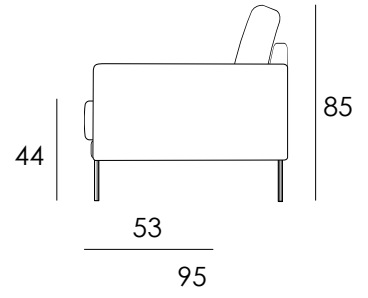

- Siro vuodesohva kätevästi avattavalla mekanismilla
- Patjan pinnassa älyvahto®, käännettävät selkätyynyt
- Saatavana sadoilla eri kangasvaihtoehdoilla

3H

Vuodekoko
155 x 207 cm

2H

Vuodekoko
120 x 207 cm

VT

Vuodekoko
80 x 207 cm

Rahi

Osat	Leveys cm	Syvyys cm	Korkeus cm	Istuinkorkeus cm	Paino kg
3H vuodesohva	191	95	85	44	78
2H vuodesohva	158	95	85	44	60
Vuodetuoli	118	95	85	44	48
Rahi	84	62	45	45	12

Materiaalit

Runko Koivuvaneri
Pehmusteet Selkä Supersoft
Istuin vaahtomuovi 35 kg/m³
Patjat vaahtomuovi 23 kg/m³
+ Älyvahto®

Jalat

Metalli ja puu
korkeus 10 cm
(puuvärit pähkinä,
pyökki, valkoinen,
musta)

Lisätarvikkeet