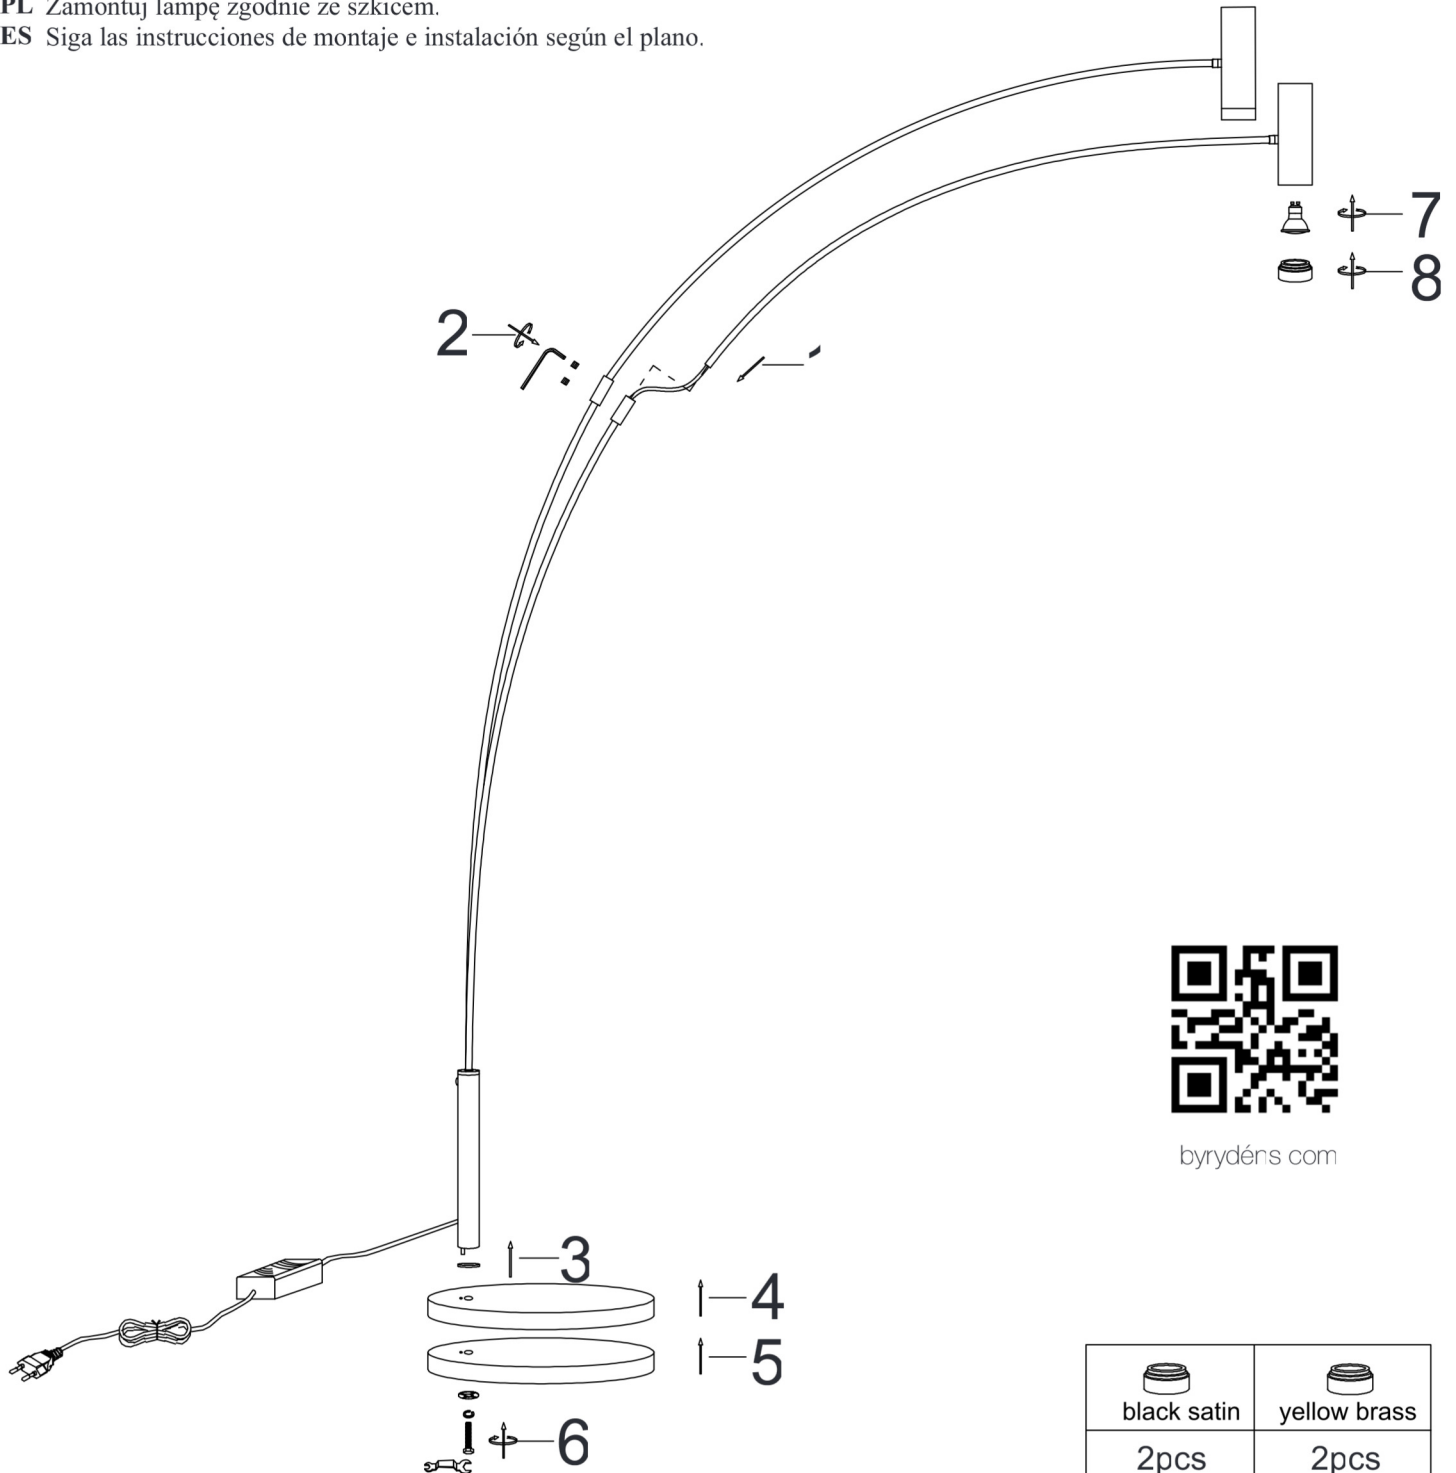

4100921 - PULS

- S Montera lampan enligt skissen.
 N Monter lampan i henhold til skissen.
 SF Kiinnitä lamppu alla olevan piirroksen mukaan.

2 x GU10 Max 5W LED

- EN Assembly the lamp according to the sketch.
 D Montieren Sie die Leuchte laut Skizze.
 F Montez la lampe conformément au croquis.
 I Montare la luce del diagramma.
 PL Zamontuj lampę zgodnie ze szkicem.
 ES Siga las instrucciones de montaje e instalación según el plano.