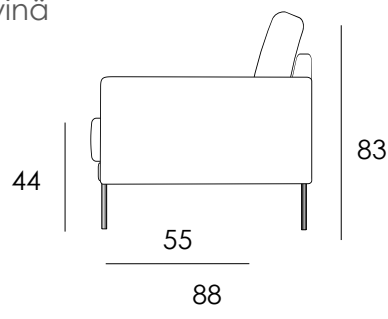

REGINA

Valmistettu Askon tehtaalla Lahdessa

- Käännettävät selkätyynyt
- Istuintyyntä saatavana ympäriverhoiltuna ja 10 takuutyynyinä
- Saatavana sadoilla eri kangasvaihtoehdoilla

3H

2H

LT

Osat	Leveys cm	Syvyys cm	Korkeus cm	Istuinkorkeus cm	Paino kg
3H	200	88	83	44	50
2H	143	88	83	44	40
Lepotuoli	90	88	83	44	25

Materiaalit:

Runko Massiivipuu, koivuvaneri, kalustelevy
Jousto Sik Sak
Pehmusteet Selkä: Ecosoft vanu
Istuin: vahtomuovi 30 kg/m³

Jalat:

puu
korkeus 15 cm
metalli musta
korkeus 15 cm

Lisätarvikkeet:

- 10 takuutyynyt istuintyyntyyhin
- Ympäriverhoilu istuintyyntyyhin
- Verhoilusuojaus
- Niskatuki esim. ovaali 60 cm
- Aski rahi
- Avec rahi