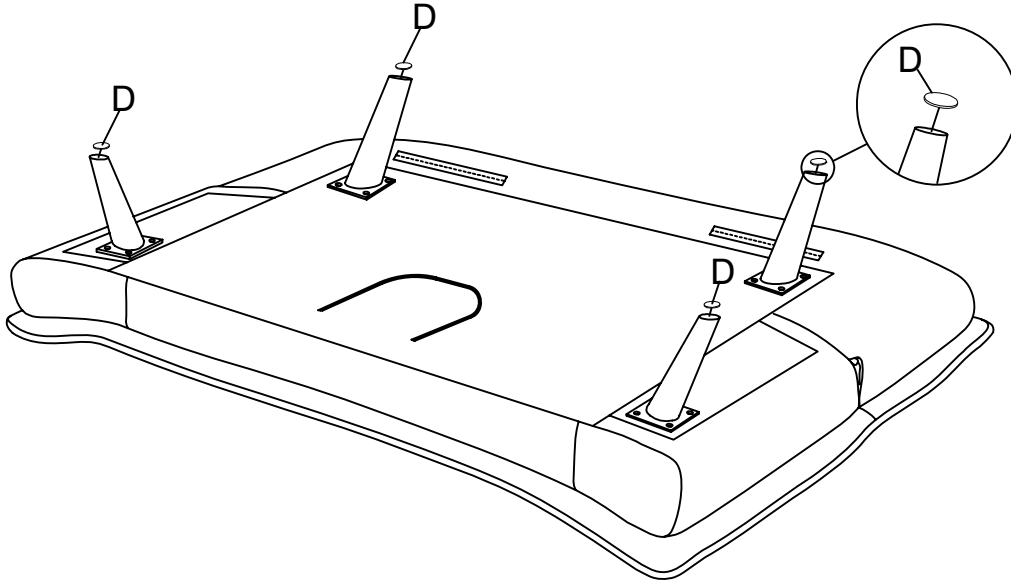

GOZZANO SOFA BED

02/08/2022

①	4	Φ 65XΦ40XH190MM	
②	1	1950X1240X250MM	

Ax1	Bx8	Cx8	Dx16	Ex4
				
M5	M8*30mm	M8*10mm	Ø8*17mm	Ø30*3mm

1

2

Ax1	Bx8	Cx8	Dx16
			
M5	M8*30mm	M8*10mm	Ø8*17mm

3