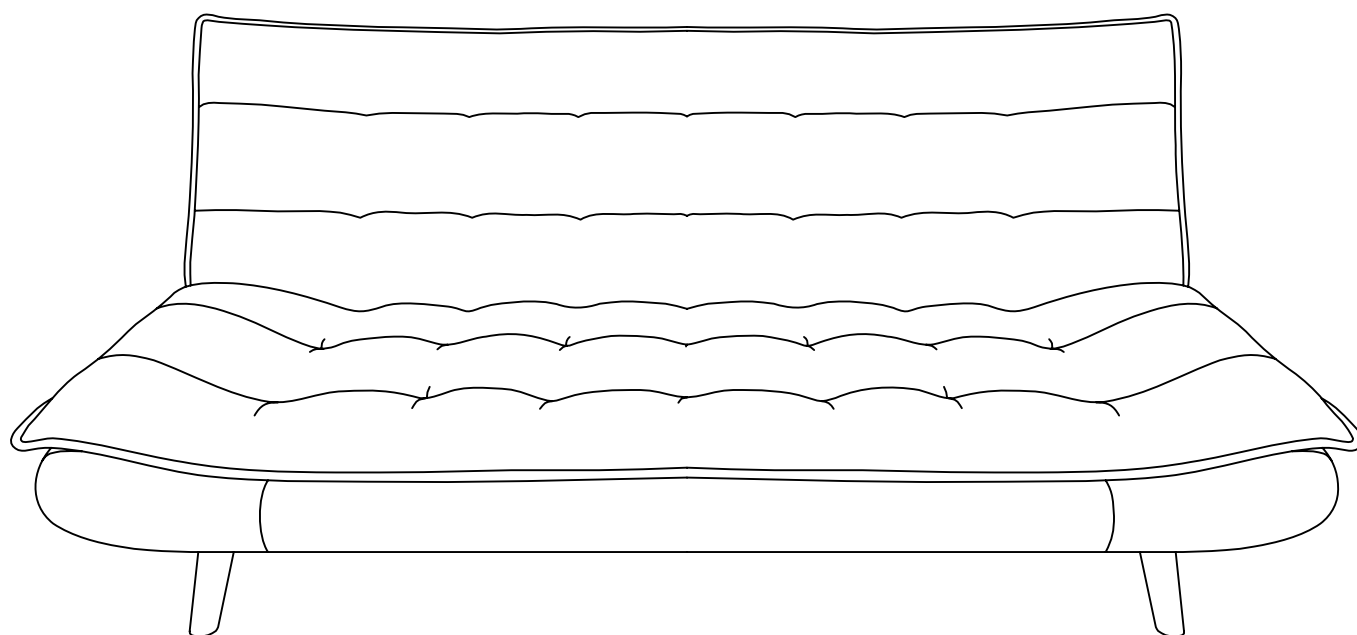

GOZZANO SOFA BED

02/08/2022

①	4	Φ 65XΦ40XH190MM	
②	1	1950X1240X250MM	

Ax1	Bx8	Cx8	Dx16	Ex4
				
M5	M8*30mm	M8*10mm	Ø8*17mm	Ø30*3mm

1

2

Ax1	Bx8	Cx8	Dx16
			
M5	M8*30mm	M8*10mm	Ø8*17mm

3