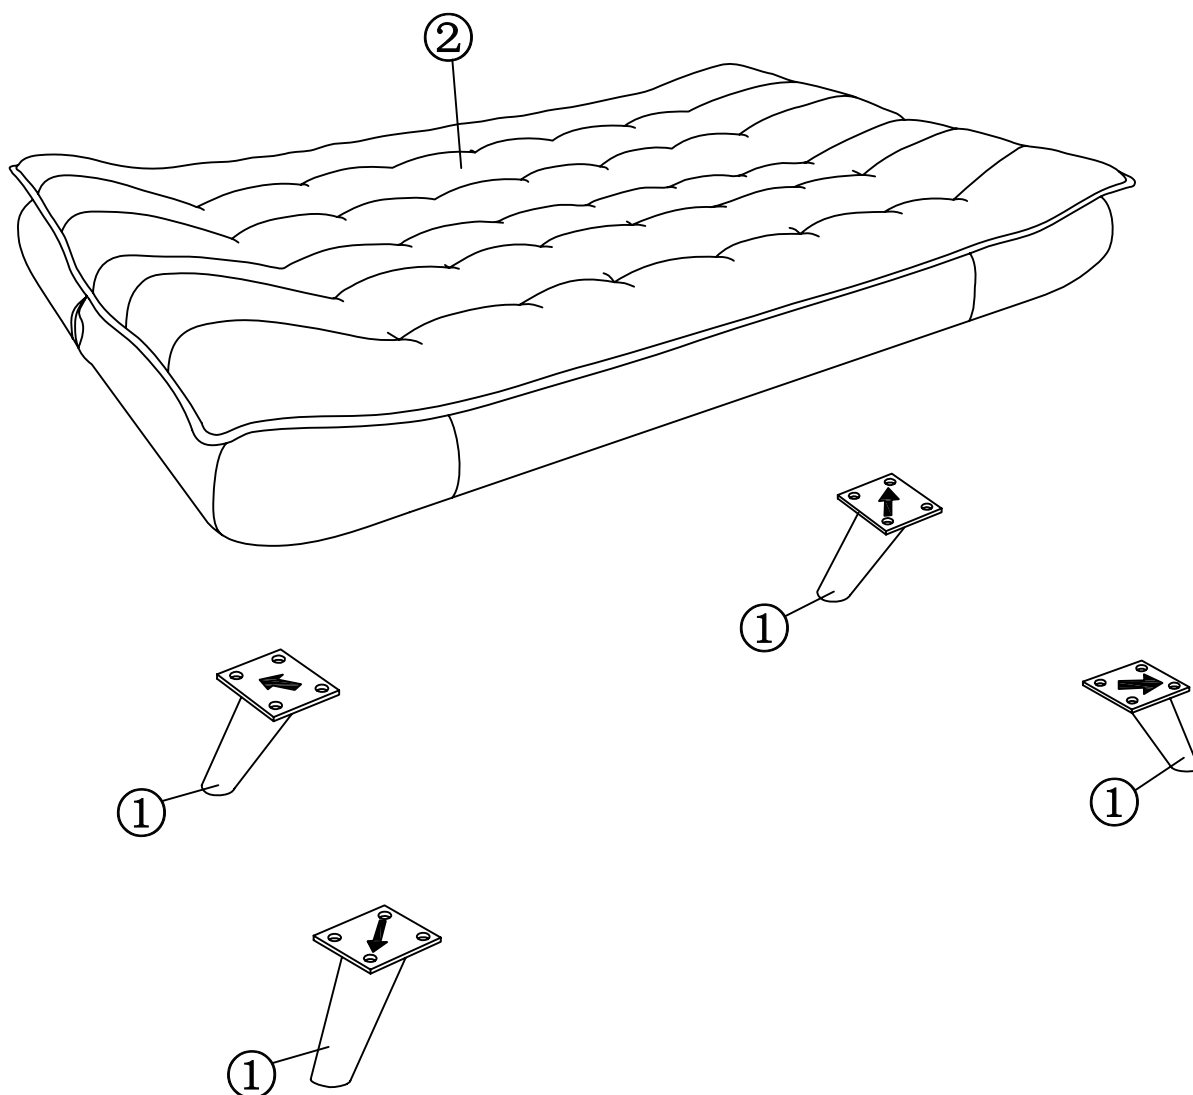

GOZZANO SOFA BED

02/08/2022

①	4	Φ 65XΦ40XH190MM	
②	1	1950X1240X250MM	

Ax1	Bx8	Cx8	Dx16	Ex4
				
M5	M8*30mm	M8*10mm	Ø8*17mm	Ø30*3mm

1

2

Ax1	Bx8	Cx8	Dx16
			
M5	M8*30mm	M8*10mm	Ø8*17mm

3