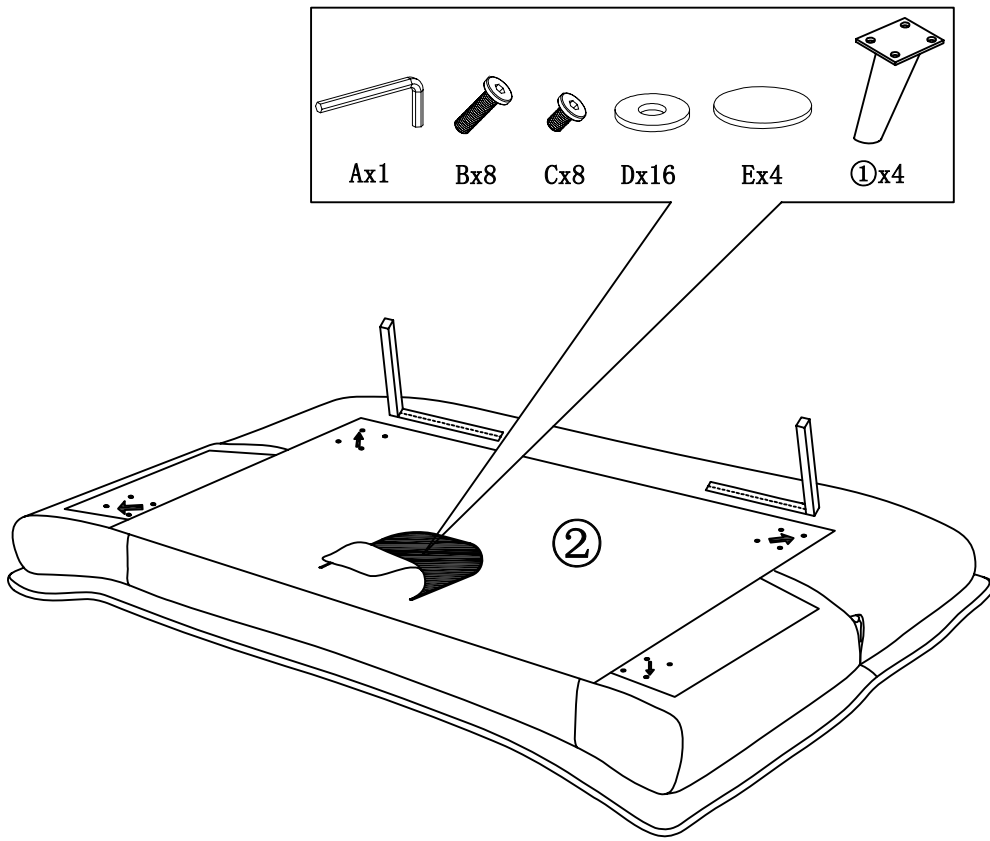

GOZZANO SOFA BED

02/08/2022

①	4	Φ 65XΦ40XH190MM	
②	1	1950X1240X250MM	

Ax1	Bx8	Cx8	Dx16	Ex4
				
M5	M8*30mm	M8*10mm	Ø8*17mm	Ø30*3mm

1

2

Ax1	Bx8	Cx8	Dx16
			
M5	M8*30mm	M8*10mm	Ø8*17mm

3