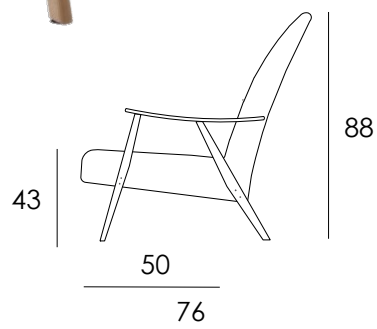

RISTO

Valmistettu Askon tehtaalla Lahdessa
Design Ilmari Lappalainen

- Ilmari Lappalaisen klassikkotuoli, jonka mitoitus on muutettu nykypäivän ihmiselle sopivaksi
- Ryhdikäs istuinmukavuus, käsinojat ja jalat koivua
- Saatavana sadoilla eri kangasvaihtoehdoilla

Osat	Leveys cm	Syvyys cm	Korkeus cm	Istuinkorkeus cm	Paino kg
Nojatuoli	65	76	88	43	8

Materialit

Runko Massiivipuu, koivuvaneri
Jousto Sik Sak, tekstiilivyö
Pehmusteet Selkä vaahтомуovi 40 kg/m³
Istuin vaahтомуovi 42 kg/m³