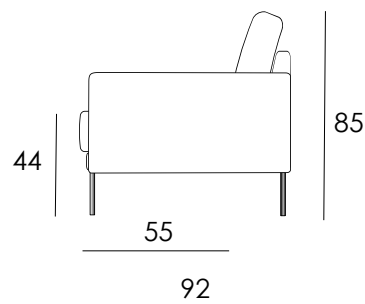

ROOSA

Valmistettu Askon tehtaalla Lahdessa

- Käännettävät selkätyynyt, istuintyynyissä tarrakiinnitys
- Pehmeät höyhentyynyt tarjoavat erinomaisen istuimukavuuden
- Rahi sopii kulmaosan eteen avopäädyksi tai sohvän eteen divaaniksi
- Tuotteessa mukana yksi käsinojatyyntyy/ käsinoja
- Saatavana sadoilla eri kangasvaihtoehdoilla

3H

Rahi

3H **vasen**/ Kulmaosa **oikea**
koko 262 x 172 cm

Osat	Leveys cm	Syvyys cm	Korkeus cm	Istuinkorkeus cm	Paino kg
3H osa vasen/oikea	170	92	85	44	38
Kulmaosa vasen/oikea	172	92	85	44	48
3H	176	92	85	44	46
Rahi	95	60	44	44	11

Materiaalit:

Runko Massiivipuu, koivuvaneri
Jousto Sik Sak
Pehmusteet Selkä: höyhen/pallokuituvanu
Istuin: vaahtomuovi 30 kg/m³ +
höyhen/vaahtomuovilastu

Jalat:

puu
korkeus 15 cm
metalli musta
korkeus 15 cm