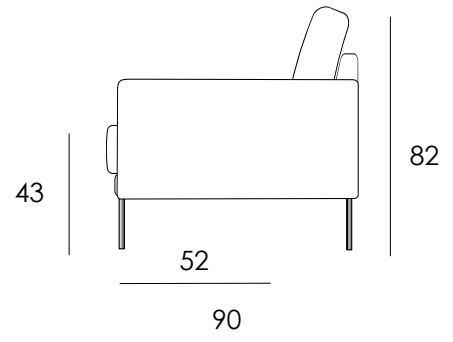

Rahi
Rahi
taskulla

Sohvaosa **vasen**/
Avokulma **oikea**
Koko 256 x 214 cm

Osat	Leveys cm	Syvyys cm	Korkeus cm	Istuinkorkeus cm	Paino kg
3H	176	90	82	43	43
Rahi / Rahi taskulla	85	62	43	43	8
Avokulma vasen/oikea	214	90	82	43	42
Sohvaosa vasen/oikea	166	90	82	43	35

Materiaalit:

Runko Massiivipuu, vaneri, kalustelevy
Jousto Sik Sak
Pehmusteet Selkä polyesterivanu
Istuin HR30/E30

Jalat:

Puujalka
korkeus 18 cm
Metalli musta
korkeus 18 cm

Lisätarvikkeet:

- 10-takuutyynyt
- Ympäriverhoilu
- Verhoilusuojaus
- Sisustustyynyt
- Niskatuki, esim. suora 60 cm