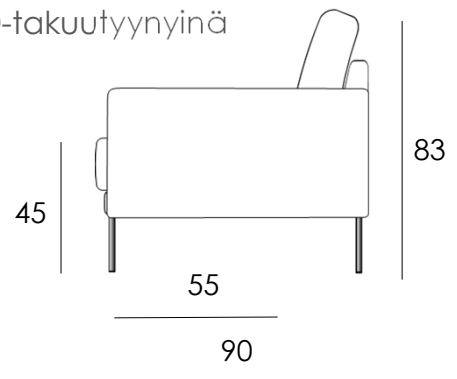

- Käännettävät selkätyynyt
- Sohvan istuintyyntä saatavana ympäriverhoiltuna ja 10-takuutyynyinä
- Saatavana sadoilla eri kangasvaihtoehdoilla

3H

Rahi

Osat	Leveys cm	Syvyys cm	Korkeus cm	Istuinkorkeus cm	Paino kg
3H	216	90	83	45	40
Rahi	84	62	45	45	10

Materiaalit:

Runko	massiivipuu, kalustelevy
Jousto	Sik Sak
Pehmusteet	Selkä polyesterivanu Istuin vaahtomuovi 30 kg/m ³

Jalat:

metalli
korkeus 13 cm
puu
korkeus 13 cm

Lisätarvikkeet:

- 10-takuutyyny
- Ympäriverhoilu istuintyyneihin
- Verhoilusuojaus
- Niskatuki esim. suora 60 cm
- Sisustustyyny