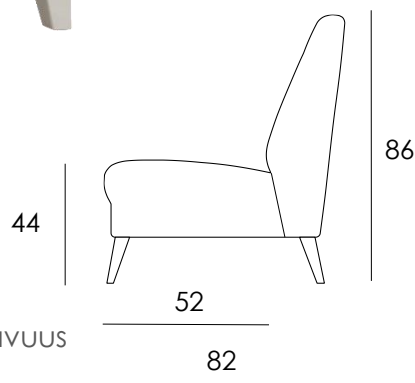

SANNA

Valmistettu Askon tehtaalla Lahdessa

- Lepotuoli, joka henkii 1930-lukua ja jossa miellyttävä istuinmukavuus
- Kiinteä verhoilu
- Saatavana sadoilla eri kangasvaihtoehdoilla

Osat	Leveys cm	Syvyys cm	Korkeus cm	Istuinkorkeus cm	Paino kg
Lepotuoli	64	82	86	44	15

Materiaalit

Runko Massiivipuu, koivuvaneri
Jousto Sik sak
Pehmusteet Selkä vaahtomuovi 25 kg/m³
Istuin vaahtomuovi 50 kg/m³

Jalat

Puujalka
korkeus 17 cm
(pähkinä, pyökki,
valkoinen, musta)

Lisätarvikkeet

- Verhoilusuojaus