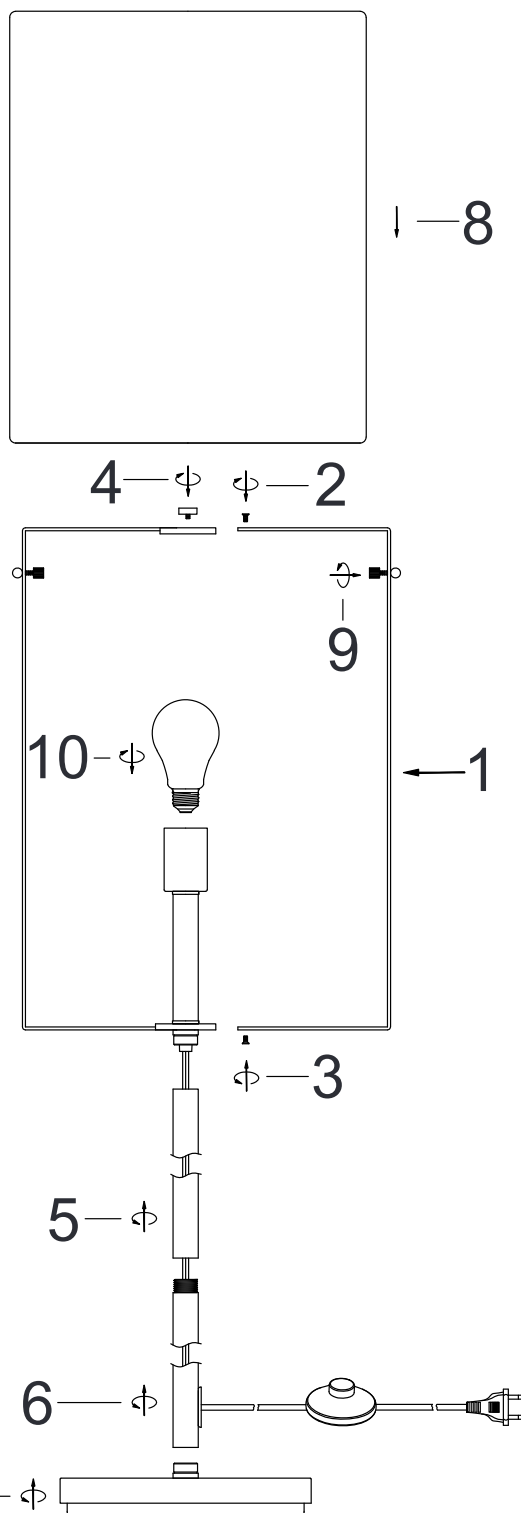

4100890 - SOFTY

1 x E27 Max 5W LED

- S** Montera lampan enligt skissen.
Om anslutningskabeln skadas skall den bytas ut av tillverkaren, eller dennes representant, eller annan person som har erforderlig kännedom, för att undvika fara.
- N** Monter lampan i henhold til skissen.
- SF** Kiinnitä lamppu alla olevan piirroksen mukaan.

EN Assembly the lamp according to the sketch.
If the external cable or cord of this luminaire is damaged, it must be replaced by the manufacturer or his agent, or other person who has the required knowledge, in order to avoid a hazard.

D Montieren Sie die Leuchte laut Skizze.

F Montez la lampe conformément au croquis.

I Montare la luce del diagramma.

PL Zamontuj lampę zgodnie ze szkicem.

ES Siga las instrucciones de montaje e instalación según el plano.