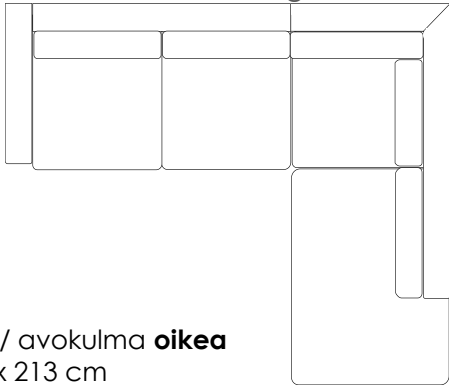

# TEEA

Valmistettu Askon tehtaalla Lahdessa

- Saatavana kahdella verhoilutavalla; 01/listalliset selkätyyny ja 44/heittoselkätyyny
- Käännettävät selkätyyny
- Ympäriverhoilu saatavana istuintyyneihin, paitsi divaanityynyyn, joka on tarralla kiinni rungossa
- Saatavana sadoilla eri kangasvaihtoehdoilla

3H **vasen** / avokulma **oikea**  
koko 271 x 213 cm

Osat	Leveys cm	Syvyys cm	Korkeus cm	Istuinkorkeus cm	Paino kg
<b>3H vasen/oikea</b>	183	92	84	45	40
<b>Avokulma vasen/oikea</b>	213	93	84	45	46