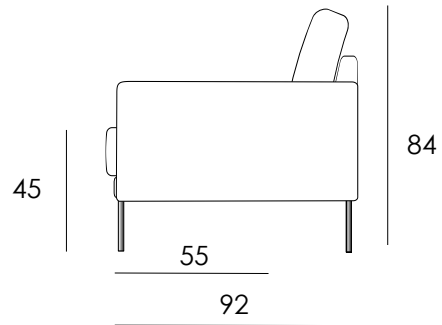

# TEEA

Valmistettu Askon tehtaalla Lahdessa

- Saatavana kahdella verhoilutavalla; 01/listalliset selkätyyny ja 44/heittoselkätyyny
- Käännettävät selkätyyny
- Ympäriverhoilu saatavana istuintyyneihin, paitsi divaanityynyyn, joka on tarralla kiinni rungossa
- Saatavana sadoilla eri kangasvaihtoehdoilla

3H **vasen** / avokulma **oikea**  
koko 271 x 213 cm

Osat	Leveys cm	Syvyys cm	Korkeus cm	Istuinkorkeus cm	Paino kg
<b>3H vasen/oikea</b>	183	92	84	45	40
<b>Avokulma vasen/oikea</b>	213	93	84	45	46

## Jalat

Metalli kromi ja musta korkeus 15 cm  
puu korkeus 15 cm (puuvärit pähkinä, pyökki, valkoinen, musta)