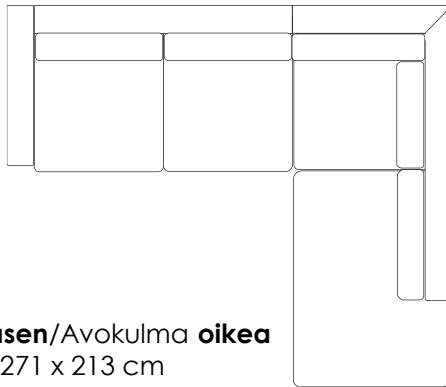

Rahi

3H **vasen**/Avokulma **oikea**
koko 271 x 213 cm

Osat	Leveys cm	Syvyys cm	Korkeus cm	Istuinkorkeus cm	Paino kg
3H vasen/oikea	183	92	84	45	40
Avokulma vasen/oikea	213	93	84	45	46
Rahi	80	53	44	44	10

Materiaalit:

Runko Massiivipuu, koivuvaneri, kalustelevy
Jousto Sik Sak
Pehmusteet Selkä vaahтомуovi 23 kg/m³
Istuin vaahтомуovi 30 kg/m³

Jalat:

metalli kromi ja musta korkeus 15 cm
puu korkeus 15 cm

Lisätarvikkeet: