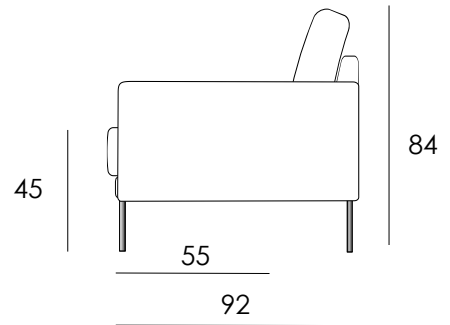

Rahi

3H **vasen**/Avokulma **oikea**
koko 271 x 213 cm

Osat	Leveys cm	Syvyys cm	Korkeus cm	Istuinkorkeus cm	Paino kg
3H vasen/oikea	183	92	84	45	40
Avokulma vasen/oikea	213	93	84	45	46
Rahi	80	53	44	44	10

Materiaalit:

Runko Massiivipuu, koivuvaneri, kalustelevy
Jousto Sik Sak
Pehmusteet Selkä vaahтомуovi 23 kg/m³
Istuin vaahтомуovi 30 kg/m³

Jalat:

metalli kromi ja musta korkeus 15 cm
puu korkeus 15 cm

Lisätarvikkeet: